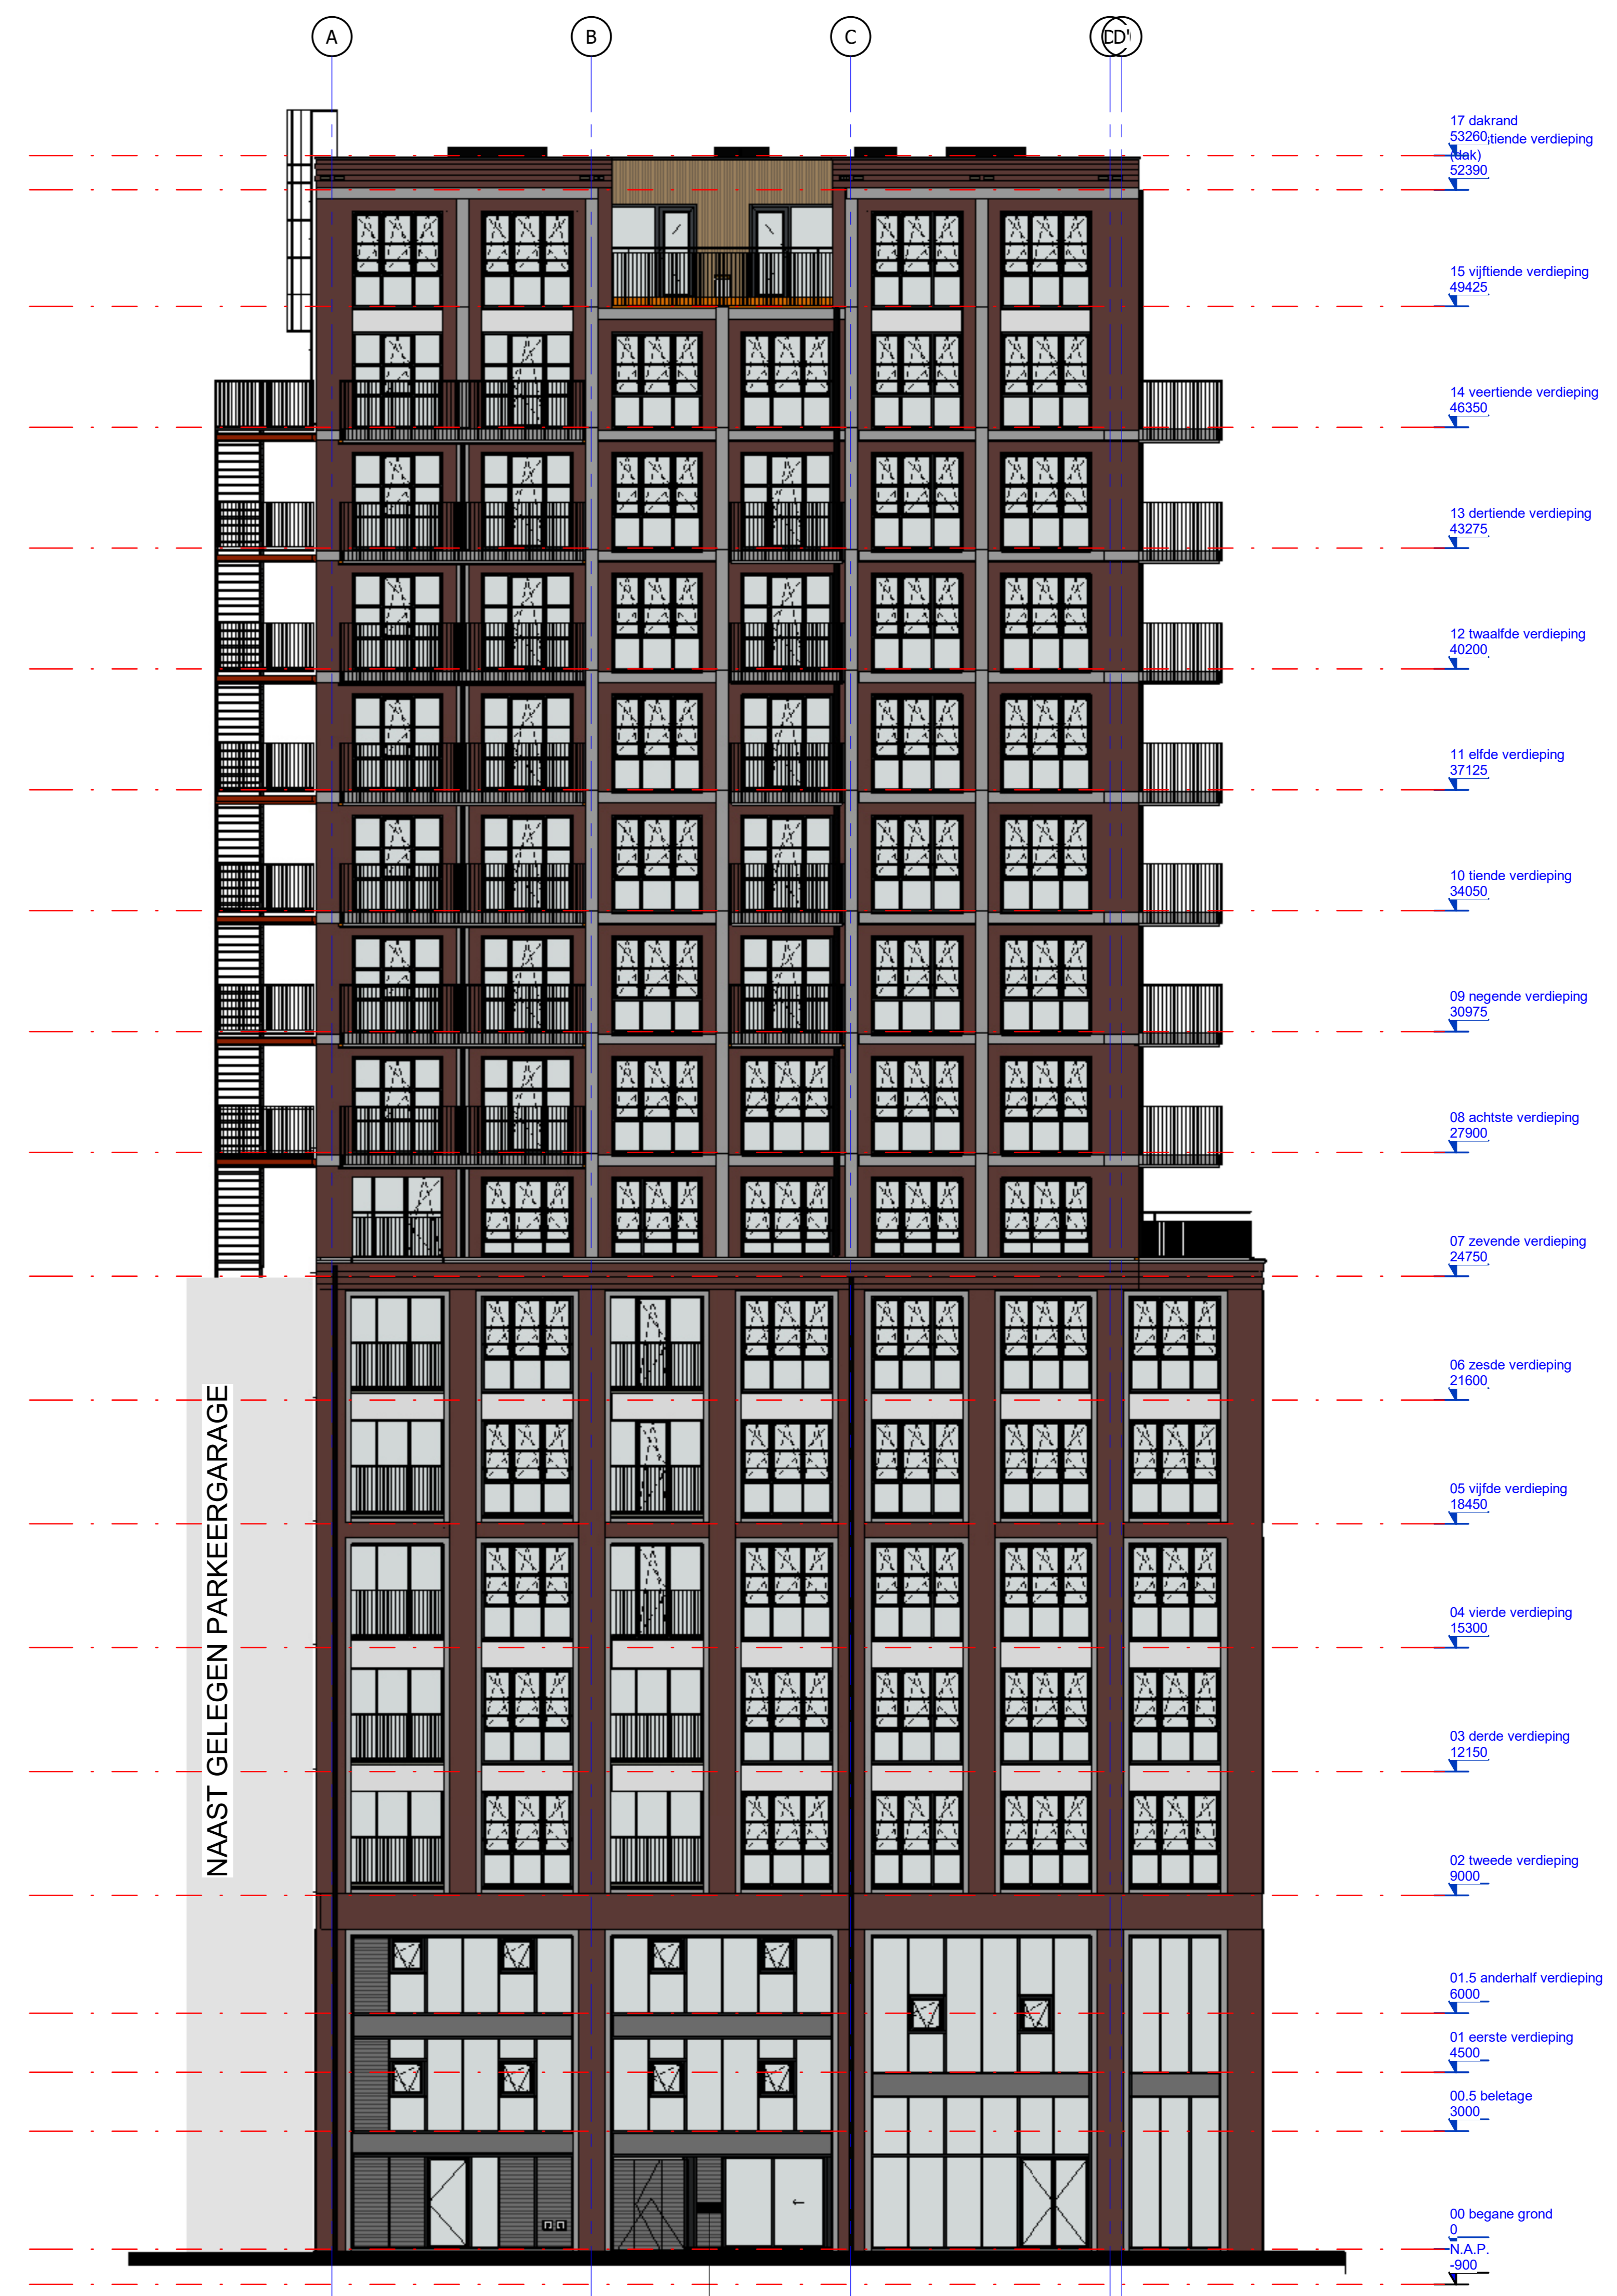

NW-Gevel

hfb

A 03-11-2021 Nieuwe set verkoop n.a.v. opmerkingen en wijzigingen EdJ
17-09-2021 Nieuwe set t.b.v. fase verkoop EdJ
wijz. datum omschrijving door

project
Linck, Den Haag
opdrachtgever
ERA contour TBI
fase
verkoop
tekeningnummer
gevelaanzichten ZW-NW (A0)
Concept

onderdeel
gevels
projectmanager
J. Horlings

formaat
A0
schaal
17-09-2021
A 03-11-2021

grotekendgwisjgd
projectcode
19074
tekeningcode
VK-210