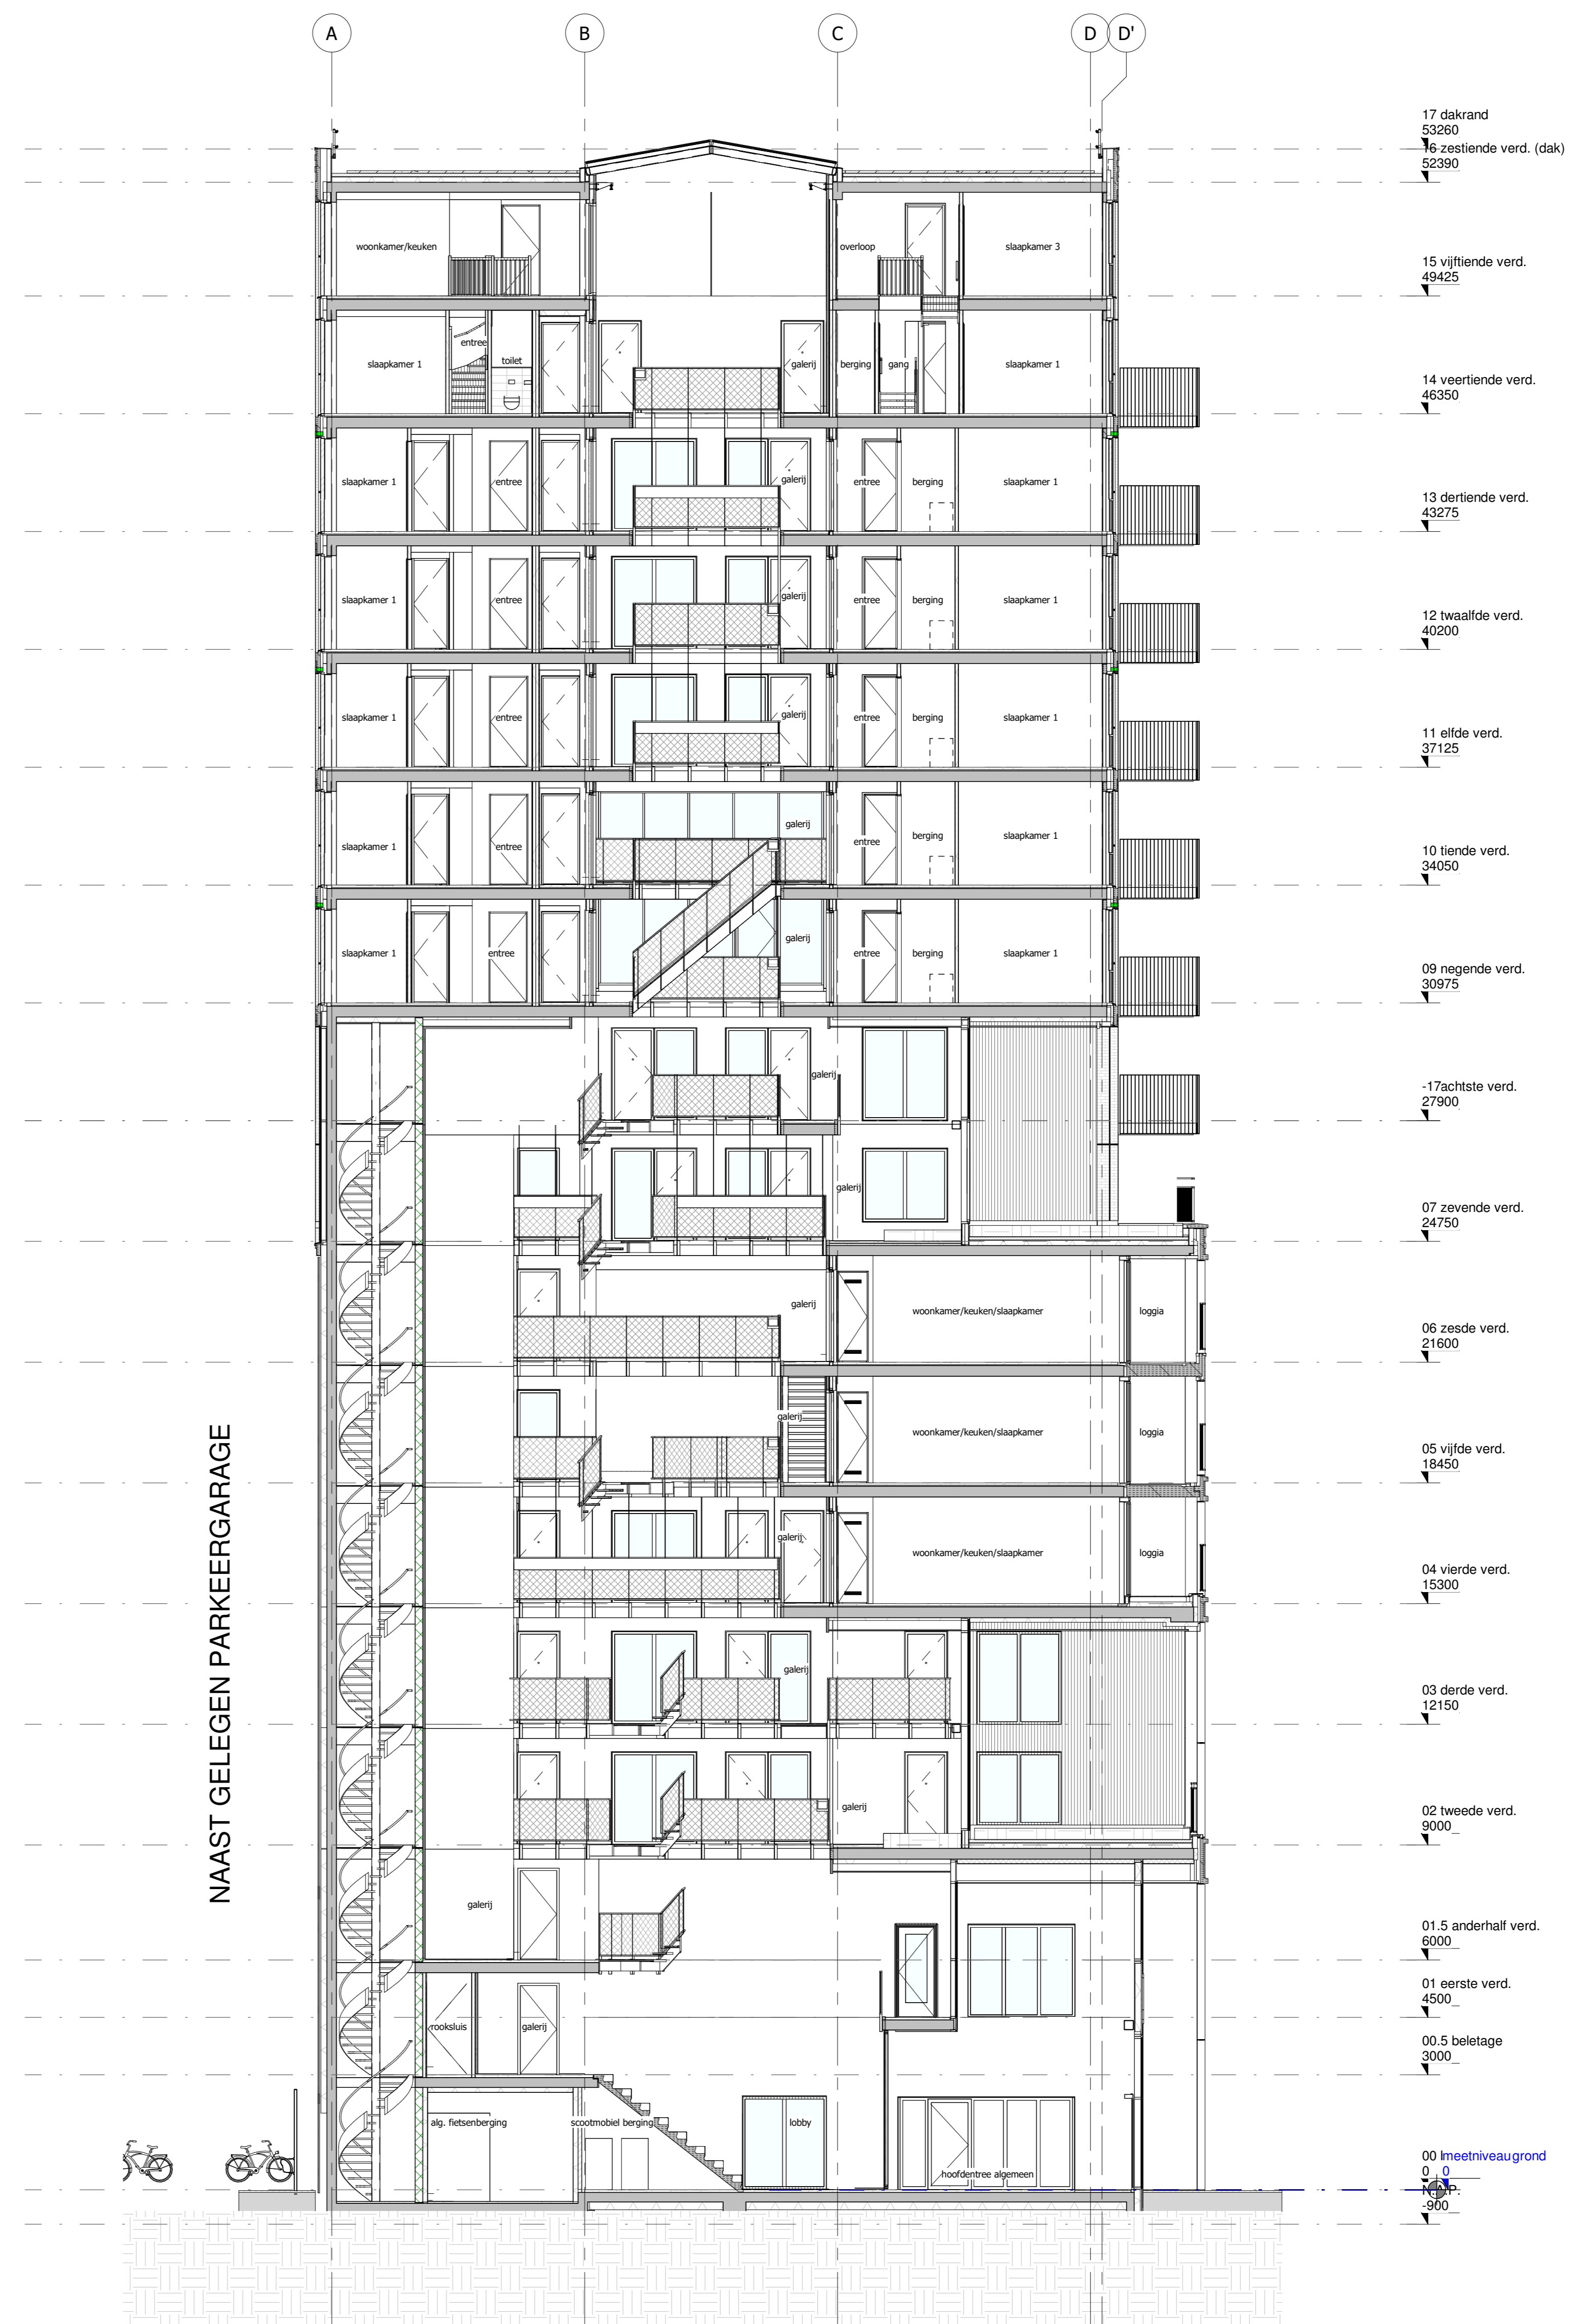

Doorsnede A1

DEFINITIEF
doorsnedes A
Linck Den Haag

era contour | TBI

datum: 20-09-2024
gemaakt: ERA/HFB
schaal: 1:100
formaat: A0
projectnummer: 2341
tekeningsnummer: VK-300

www.linckdenbinck.nl