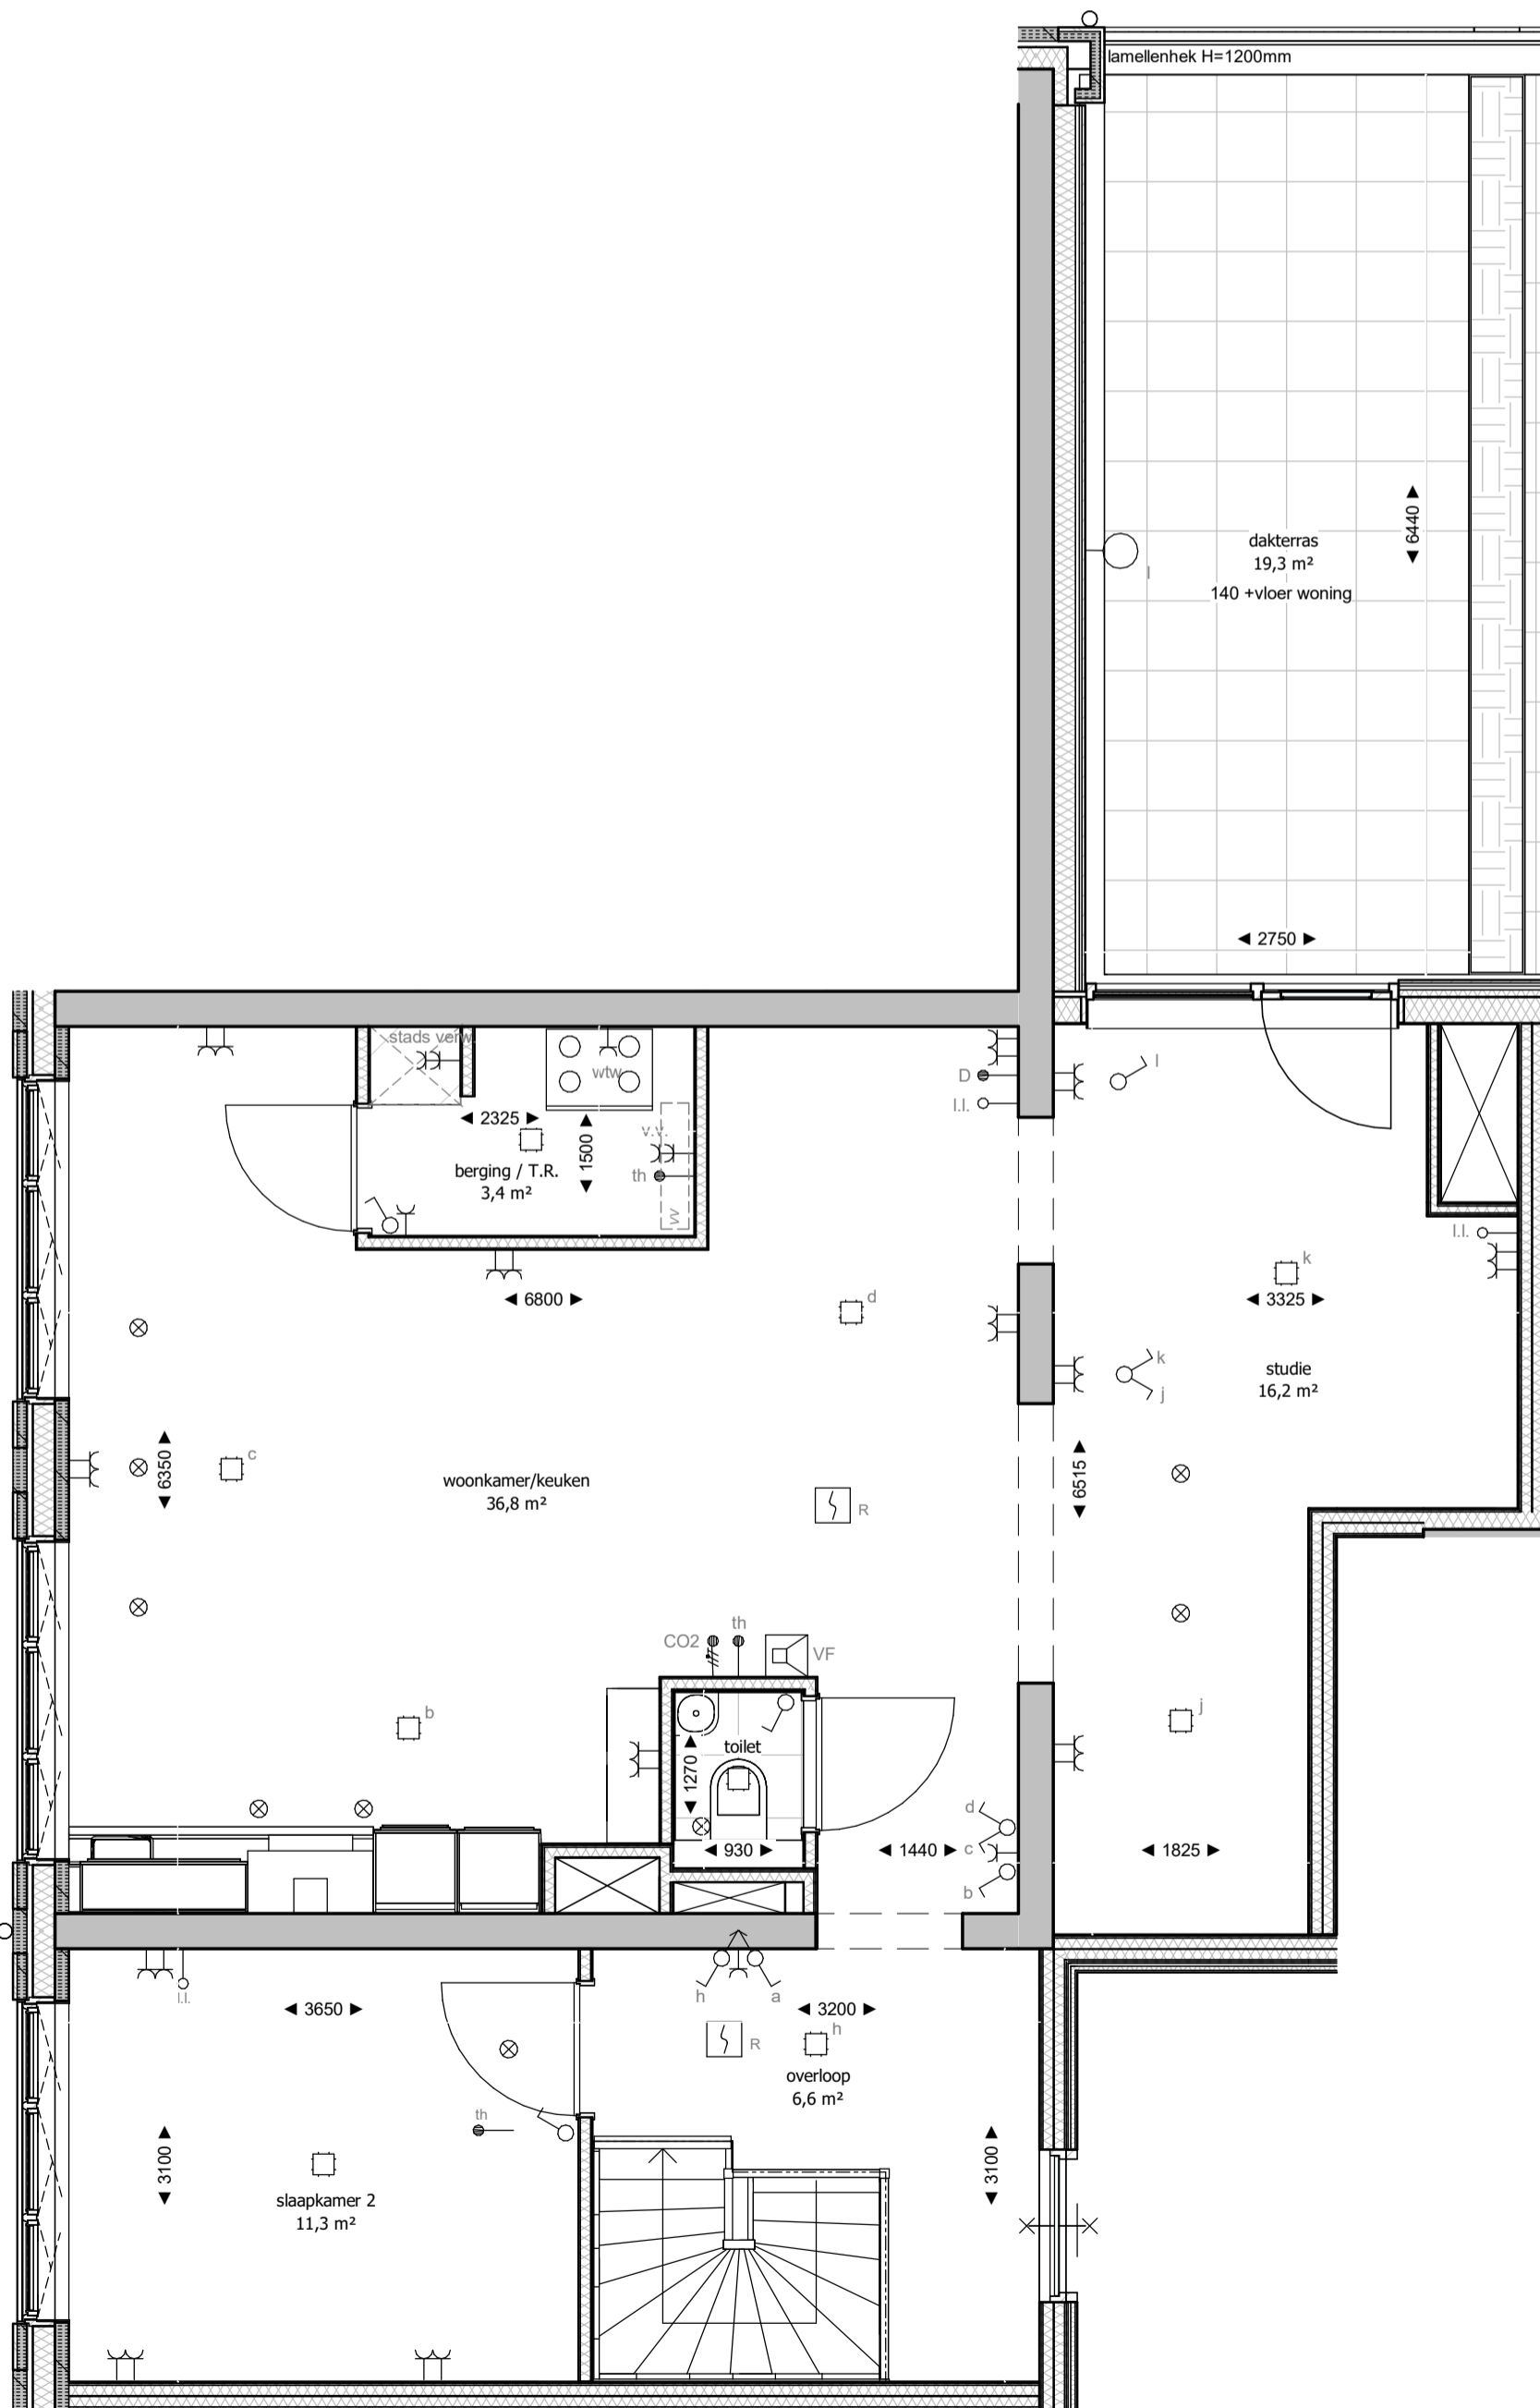

Veertiende verdieping

Vijftiende verdieping

basis
installatie keuken conform "keuken 0-tekening"

SKY HOUSE

N°77/ Floor 14

Gebruiksoppervlakte:
117,7 m²

www.linckindebinck.nl

01-12-2021 A2 staand 14.77