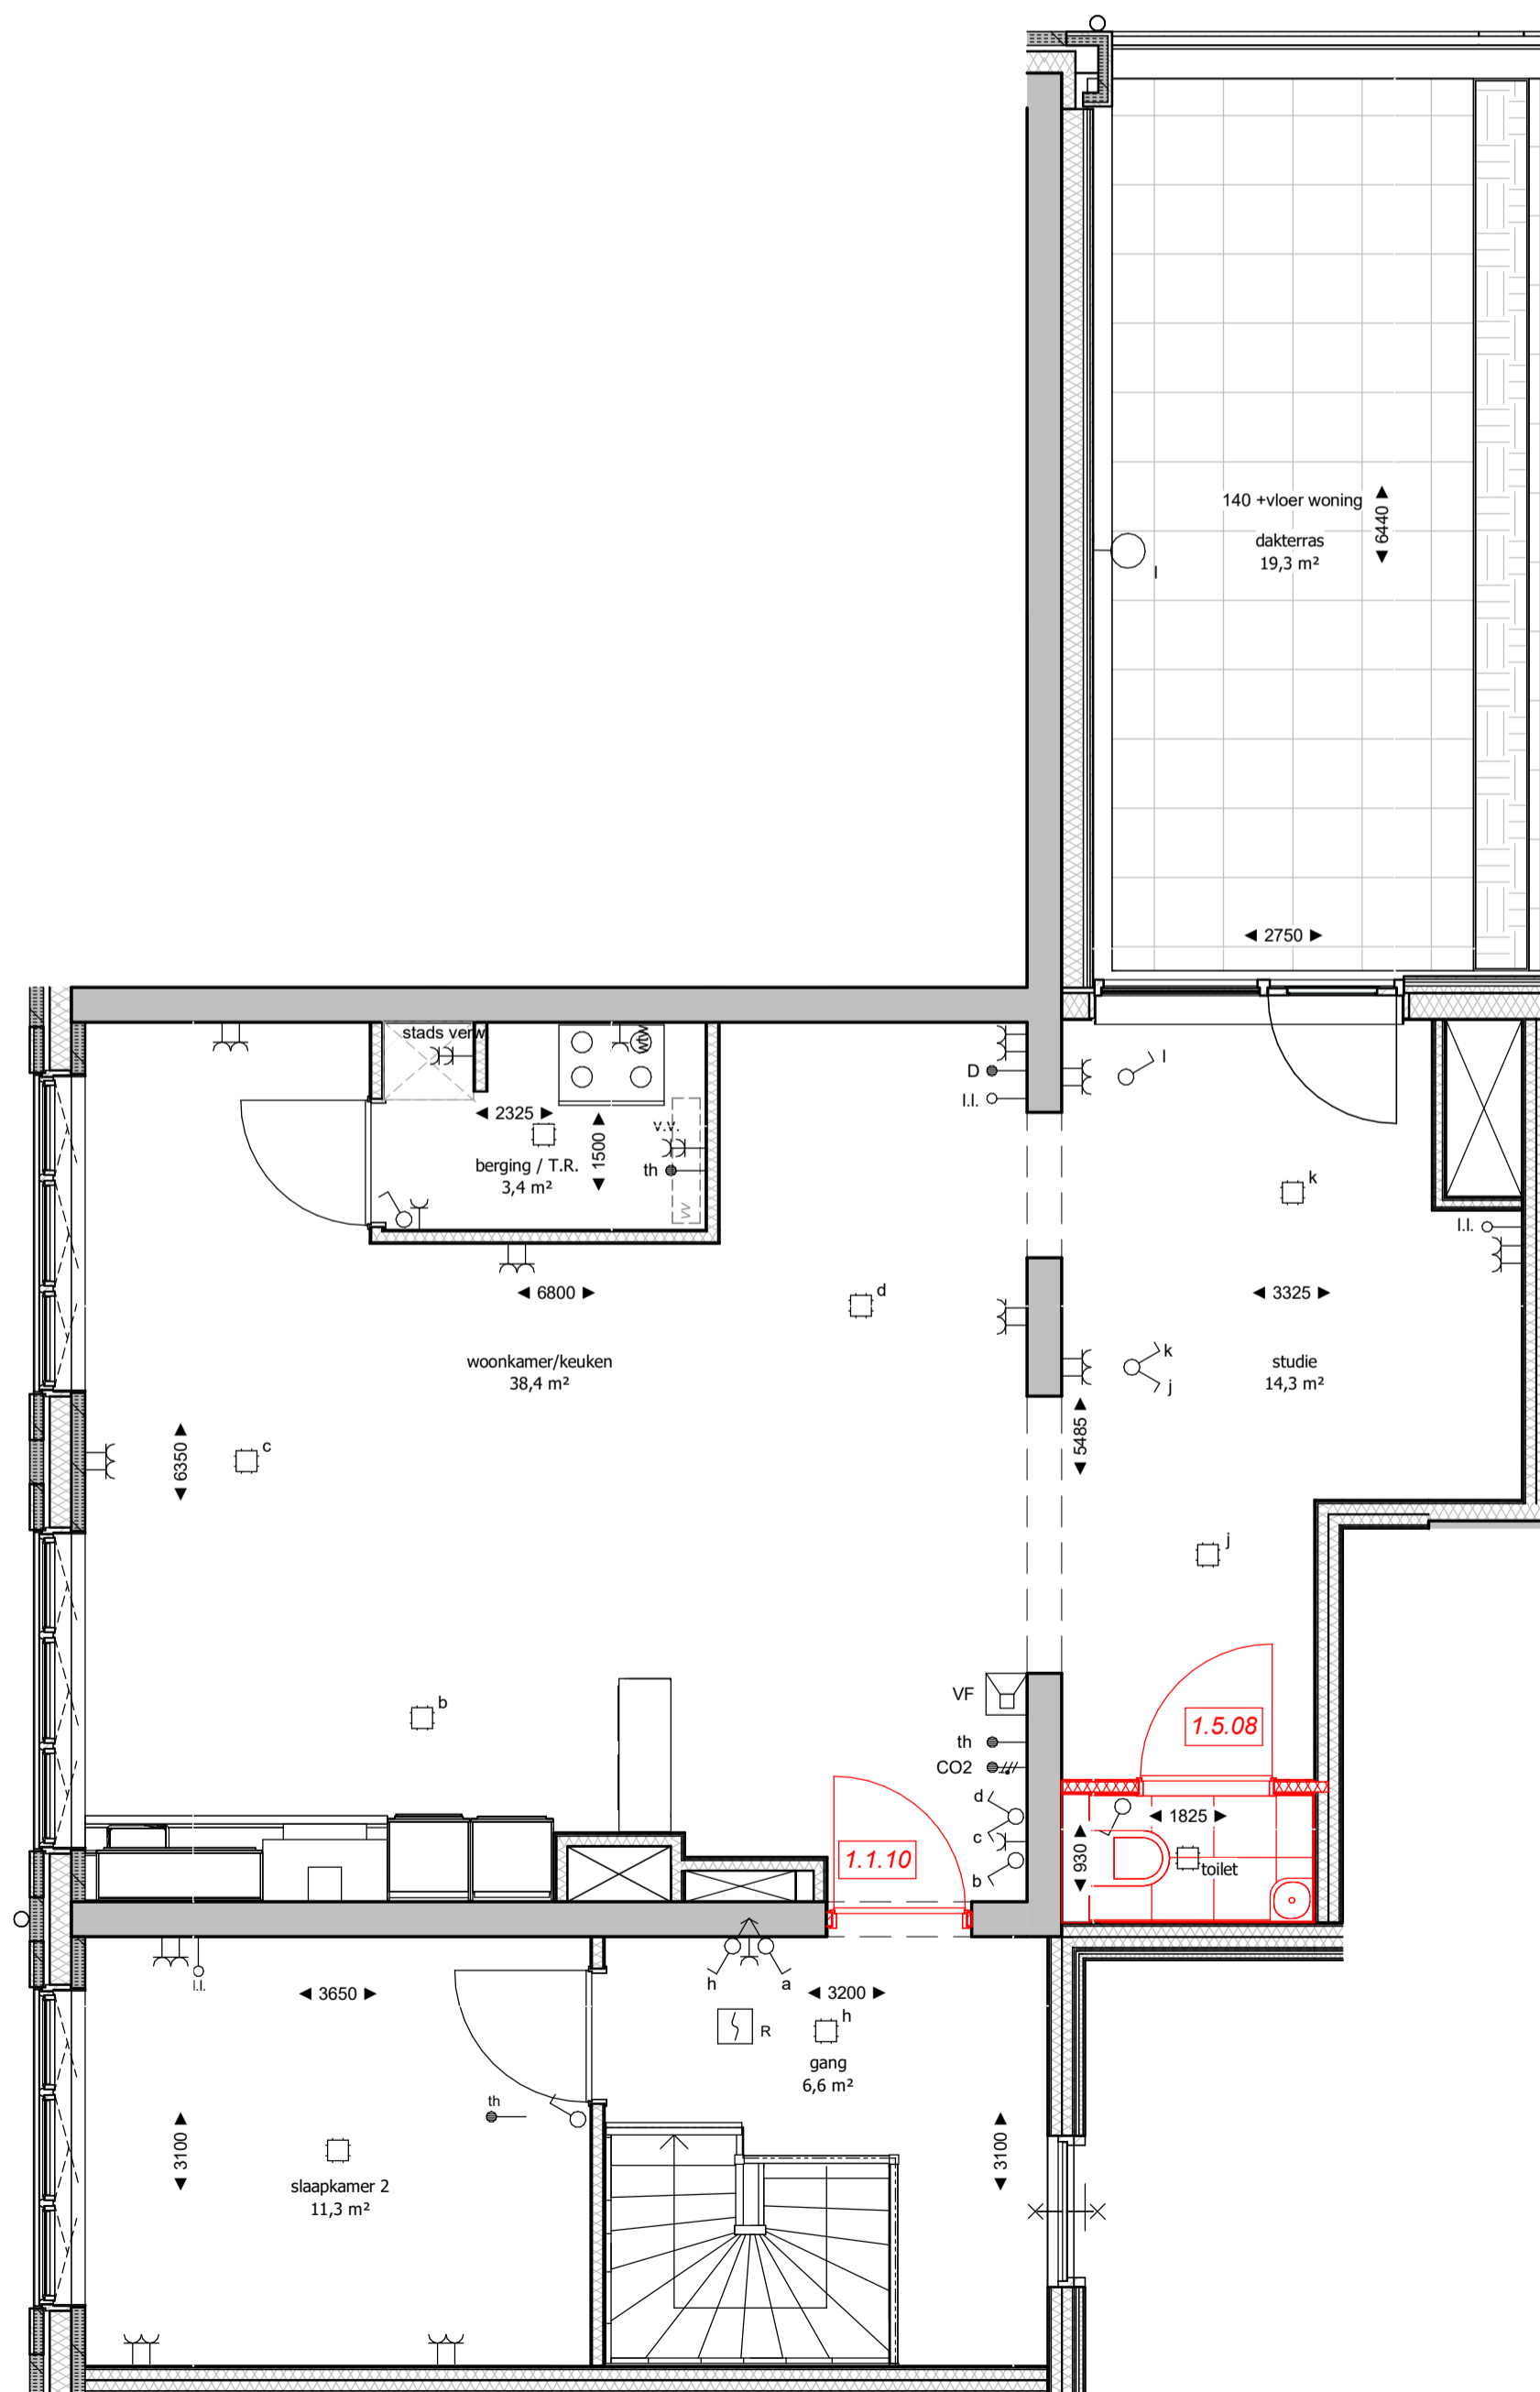

Veertiende verdieping

Vijftiende verdieping

SKY HOUSE

N°77/ Floor 14

Gebruiksoppervlakte:
117,7 m²

www.linckindebinck.nl

optie 1
installatie keuken conform "keuken 0-tekening"

schaal 1:50

01-12-2021 A2 staand 14.77.1