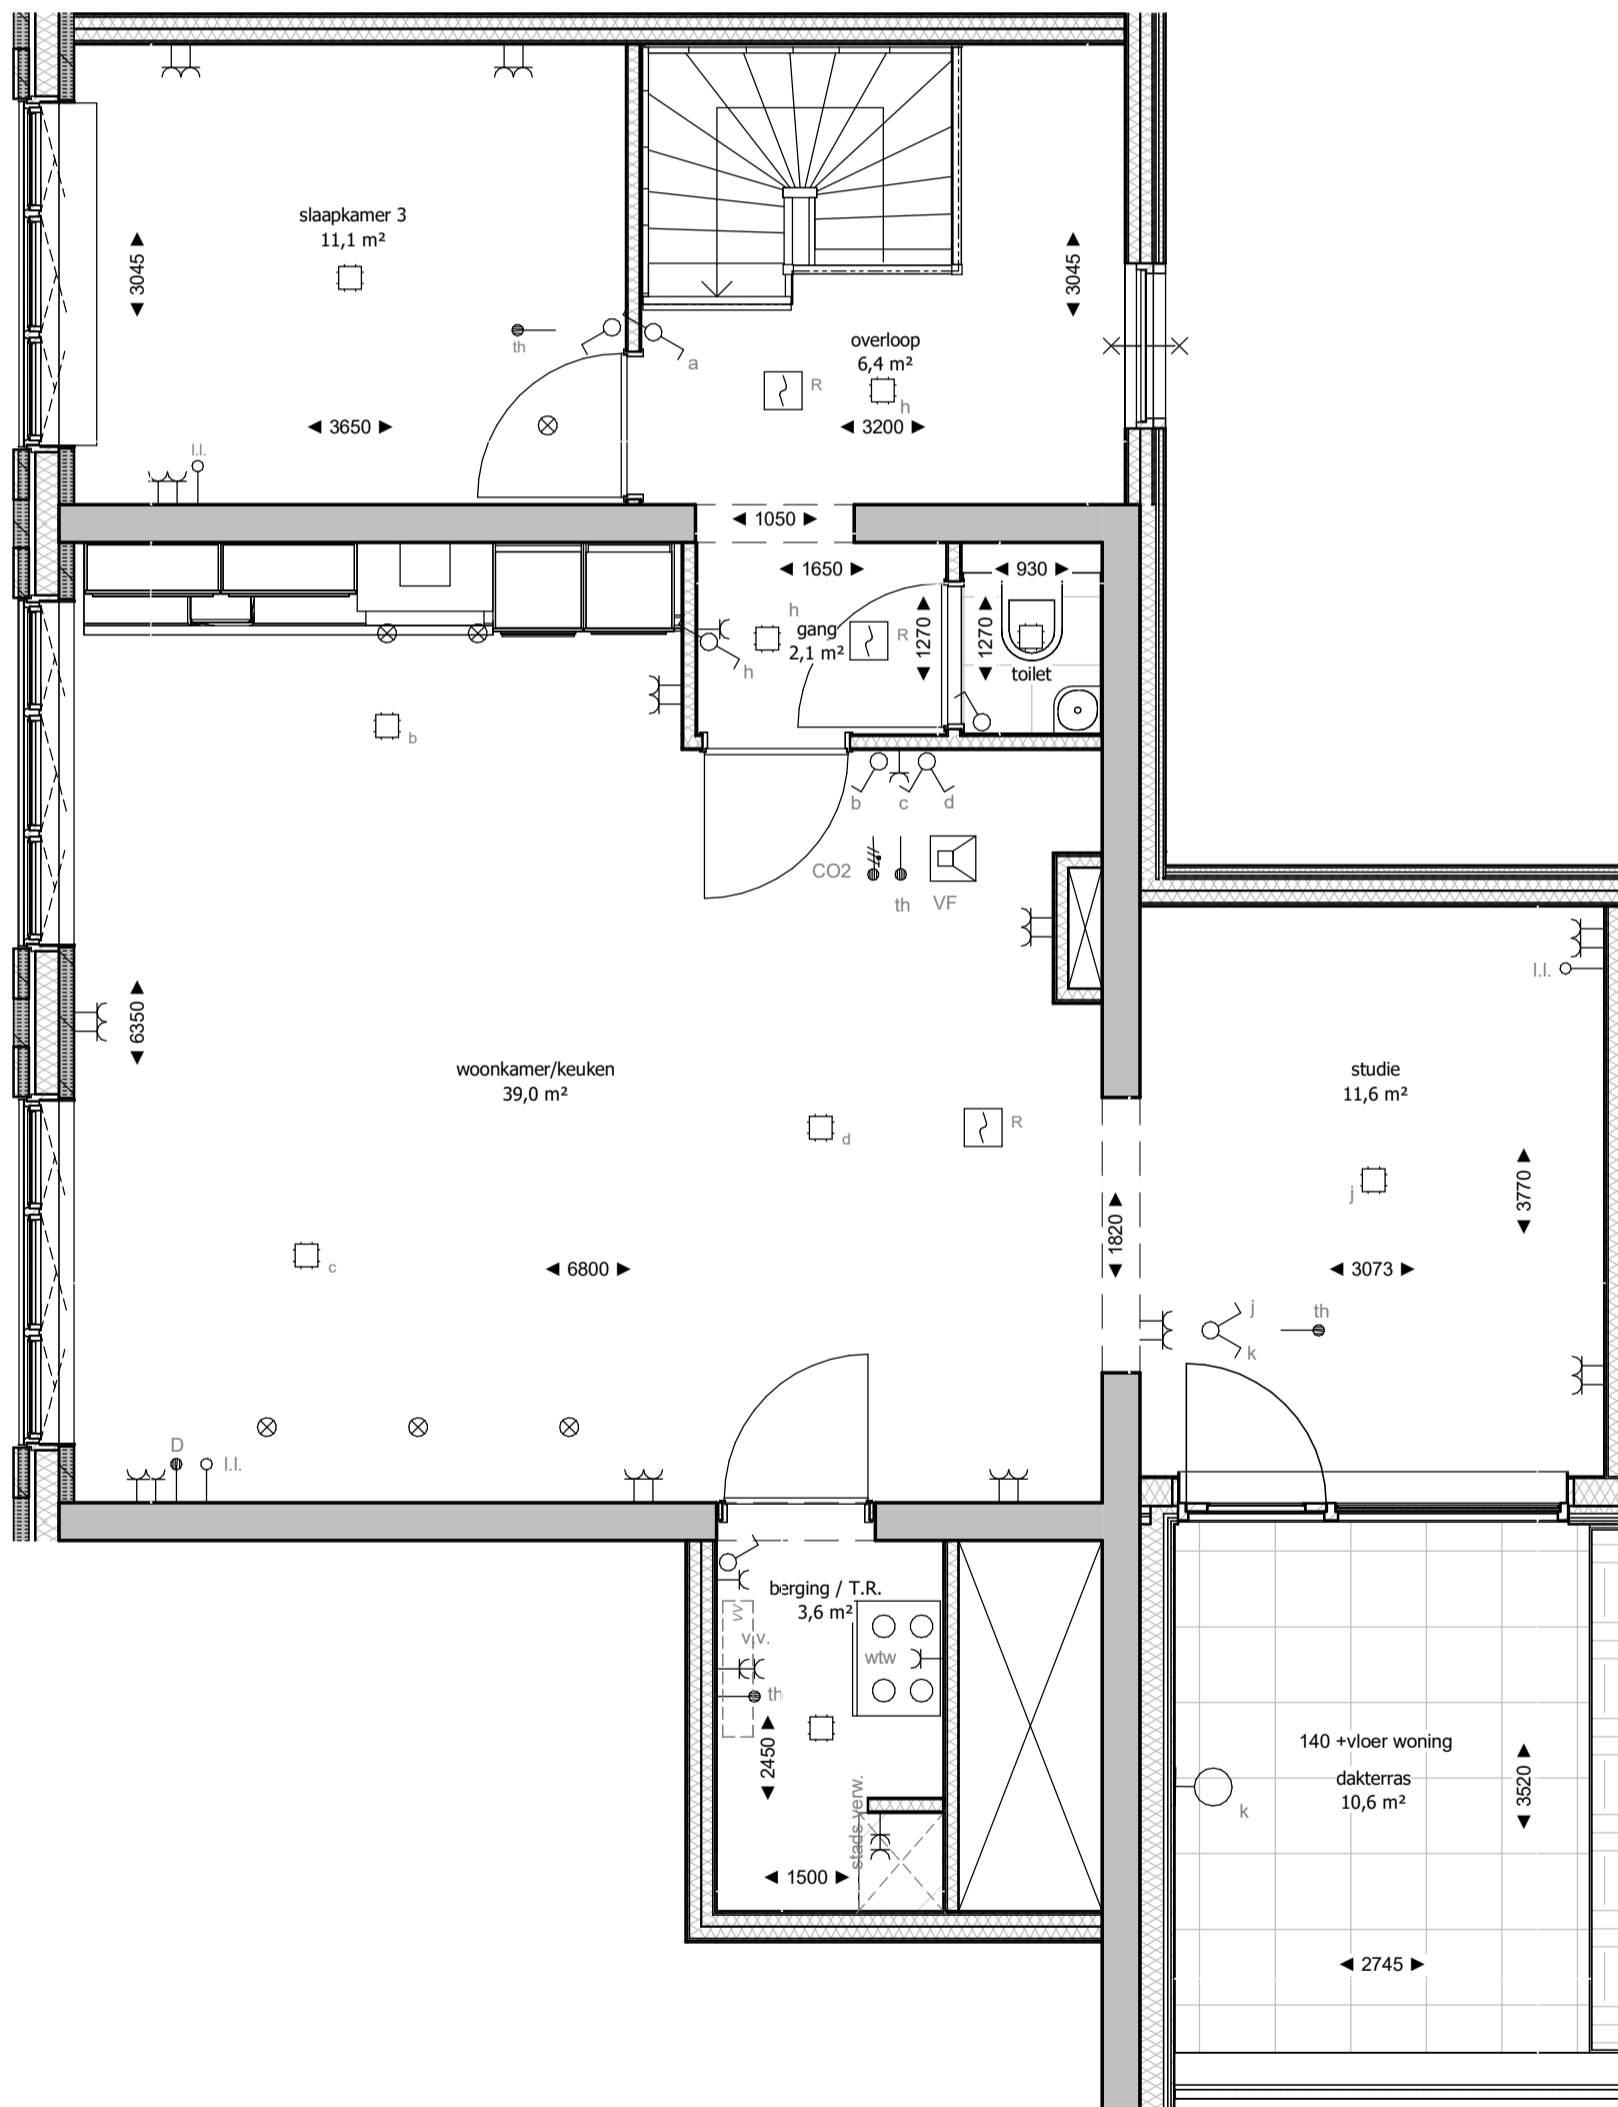

Veertiende verdieping

Vijftiende verdieping

SKY HOUSE

N°76/ Floor 14

Gebruiksoppervlakte:  
123,5 m²

www.linckindebinck.nl

01-12-2021 A2 staand 14.76

**basis**  
installatie keuken conform "keuken 0-tekening"

schaal 1:50