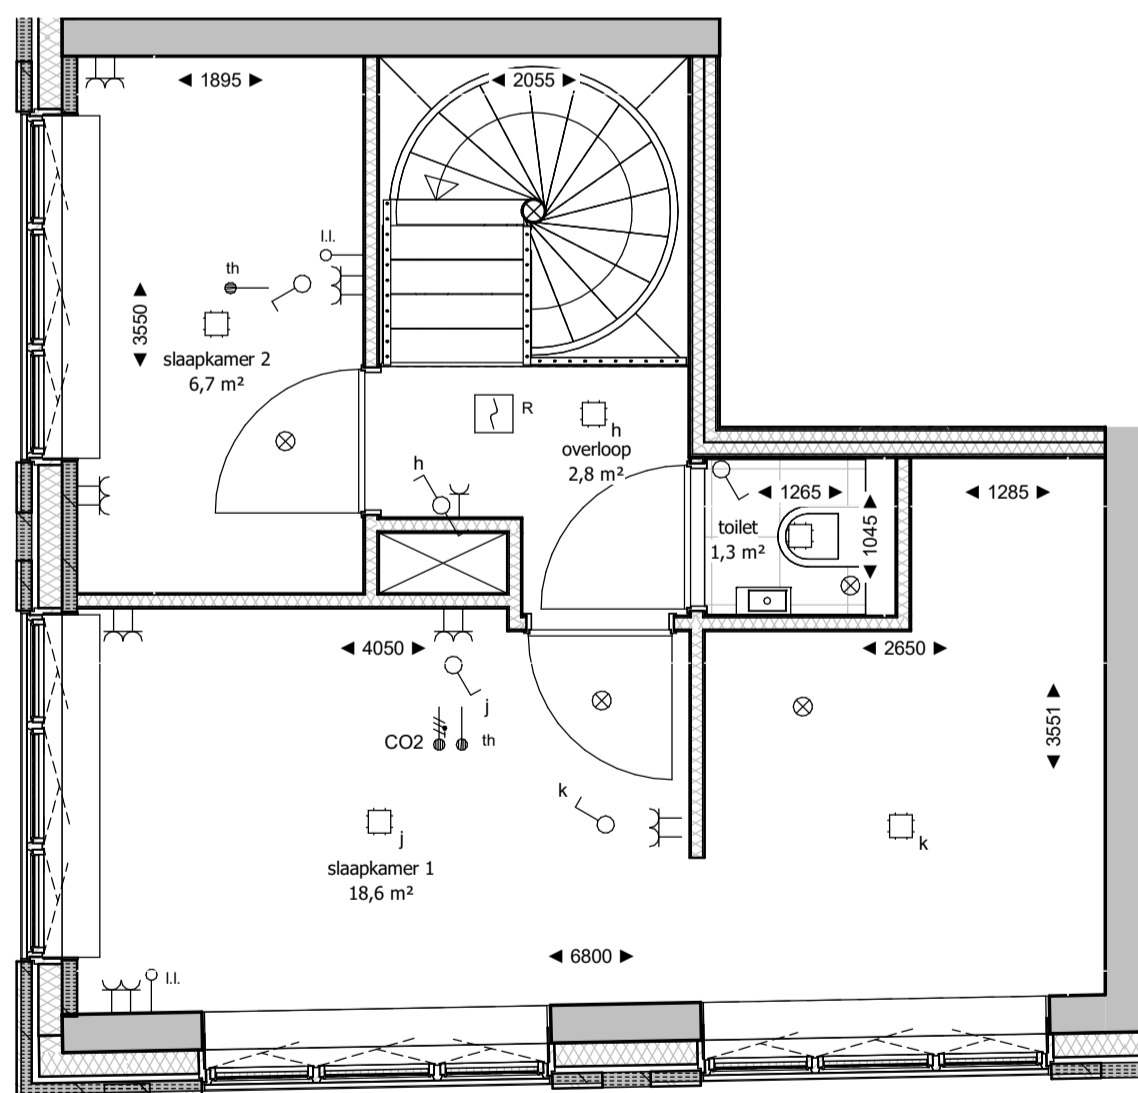

Veertiende verdieping

Vijftiende verdieping

SKY HOUSE

N°75/ Floor 14

Gebruiksoppervlakte:  
141,1 m²

[www.linckindebinck.nl](http://www.linckindebinck.nl)

01-12-2021 A2 staand 14.75

**basis**  
installatie keuken conform "keuken 0-tekening"

schaal 1:50