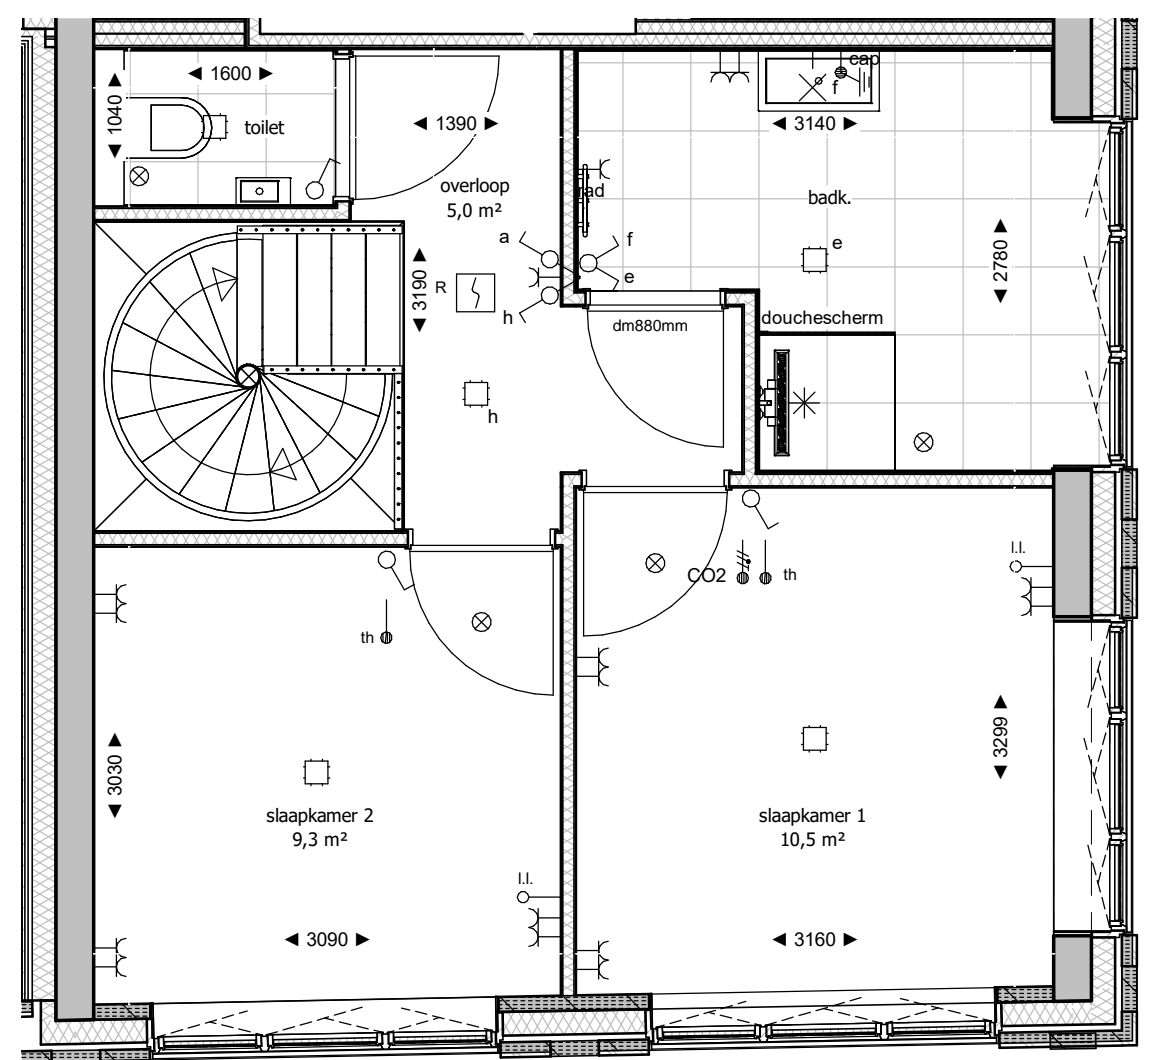

Veertiende verdieping

Vijftiende verdieping

**basis**  
installatie keuken conform "keuken 0-tekening"

0 1 2 3 4 5m

schaal 1:50

SKY HOUSE

N°74/ Floor 14

Gebruiksoppervlakte:  
119,0 m²