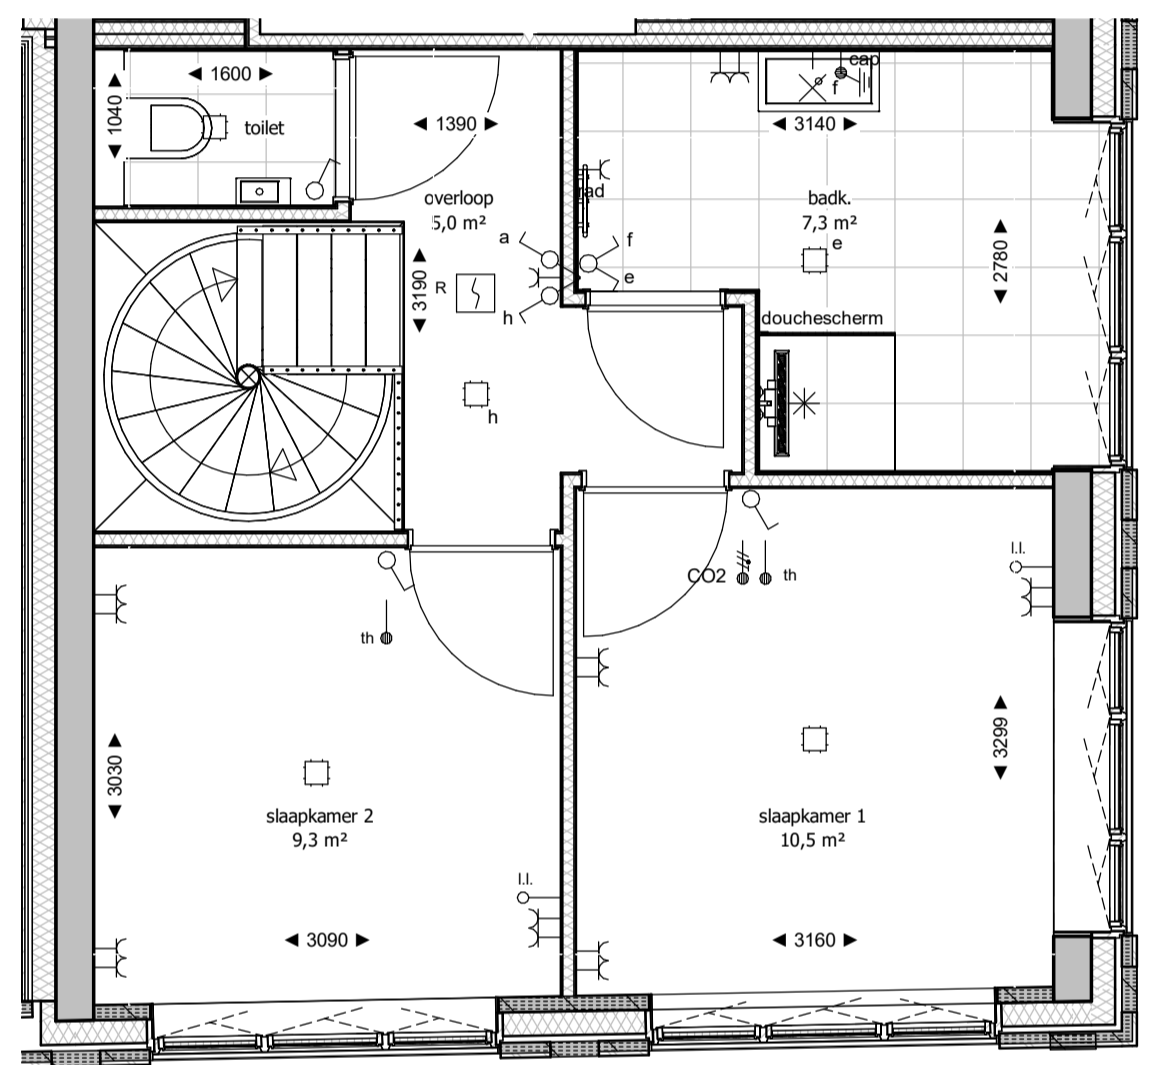

Veertiende verdieping

Vijftiende verdieping

optie 1
installatie keuken conform "keuken 0-tekening"

schaal 1:50

SKY HOUSE

N°74/ Floor 14

Gebruiksoppervlakte:
119,0 m²

www.linckindebinck.nl