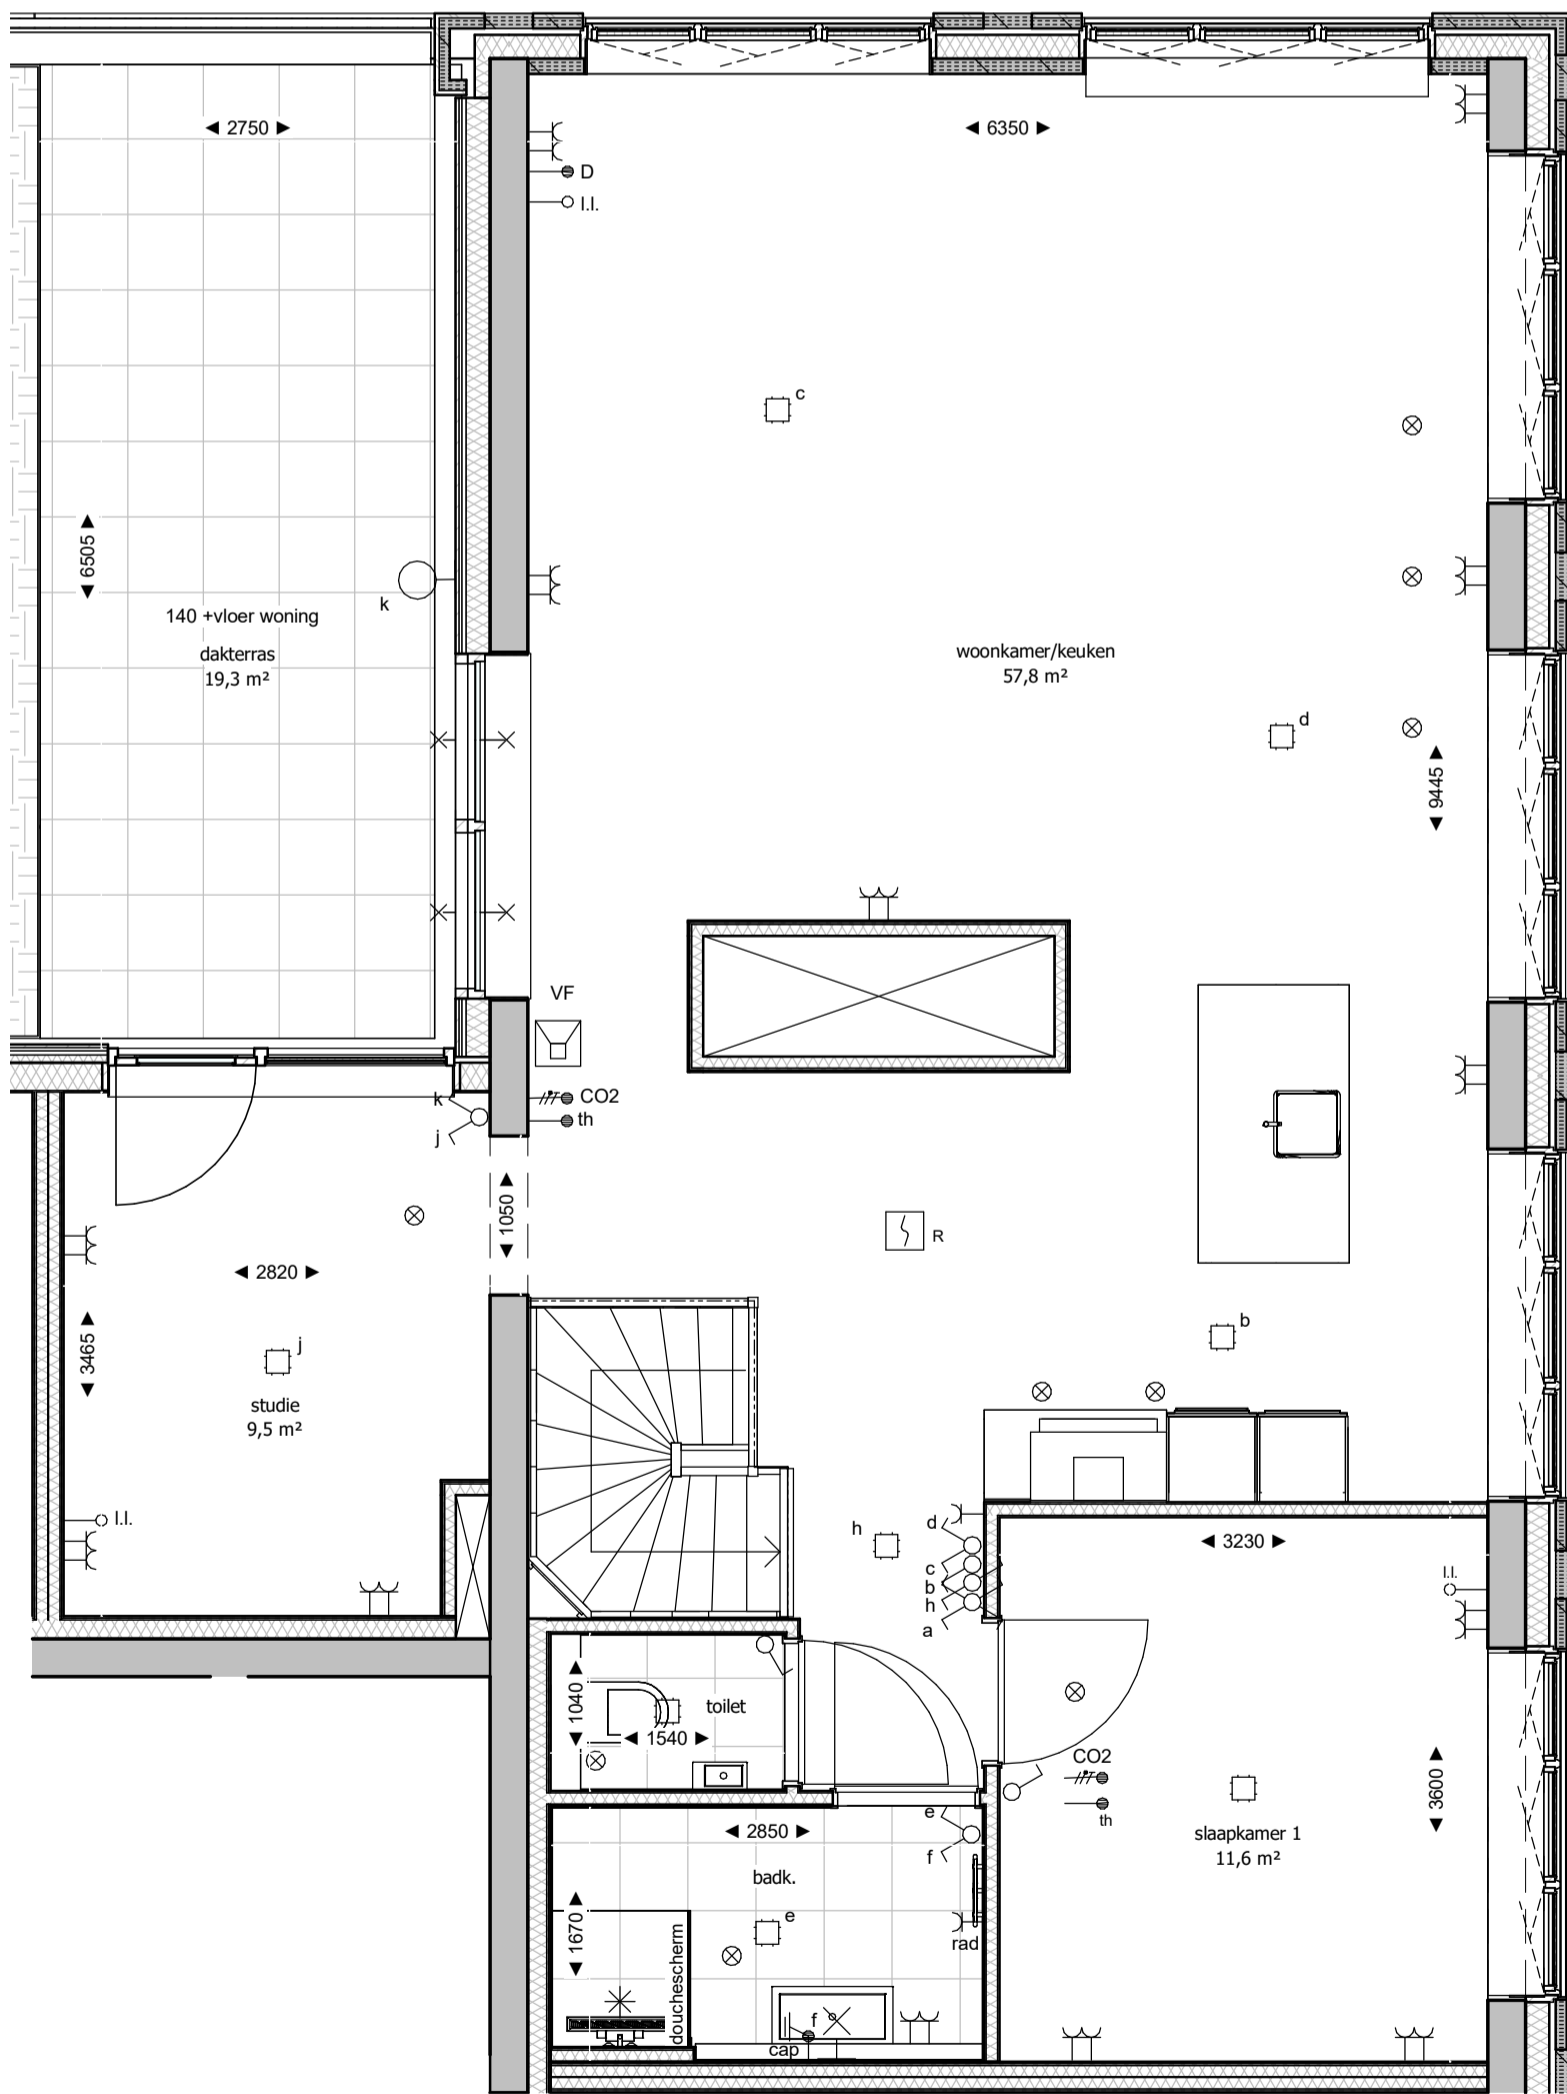

Veertiende verdieping

Vijftiende verdieping

SKY HOUSE

N°72/ Floor 14

Gebruiksoppervlakte:
137,9 m²

www.linckindebinck.nl

01-12-2021 A2 staand 14.72

basis
installatie keuken conform "keuken 0-tekening"

schaal 1:50