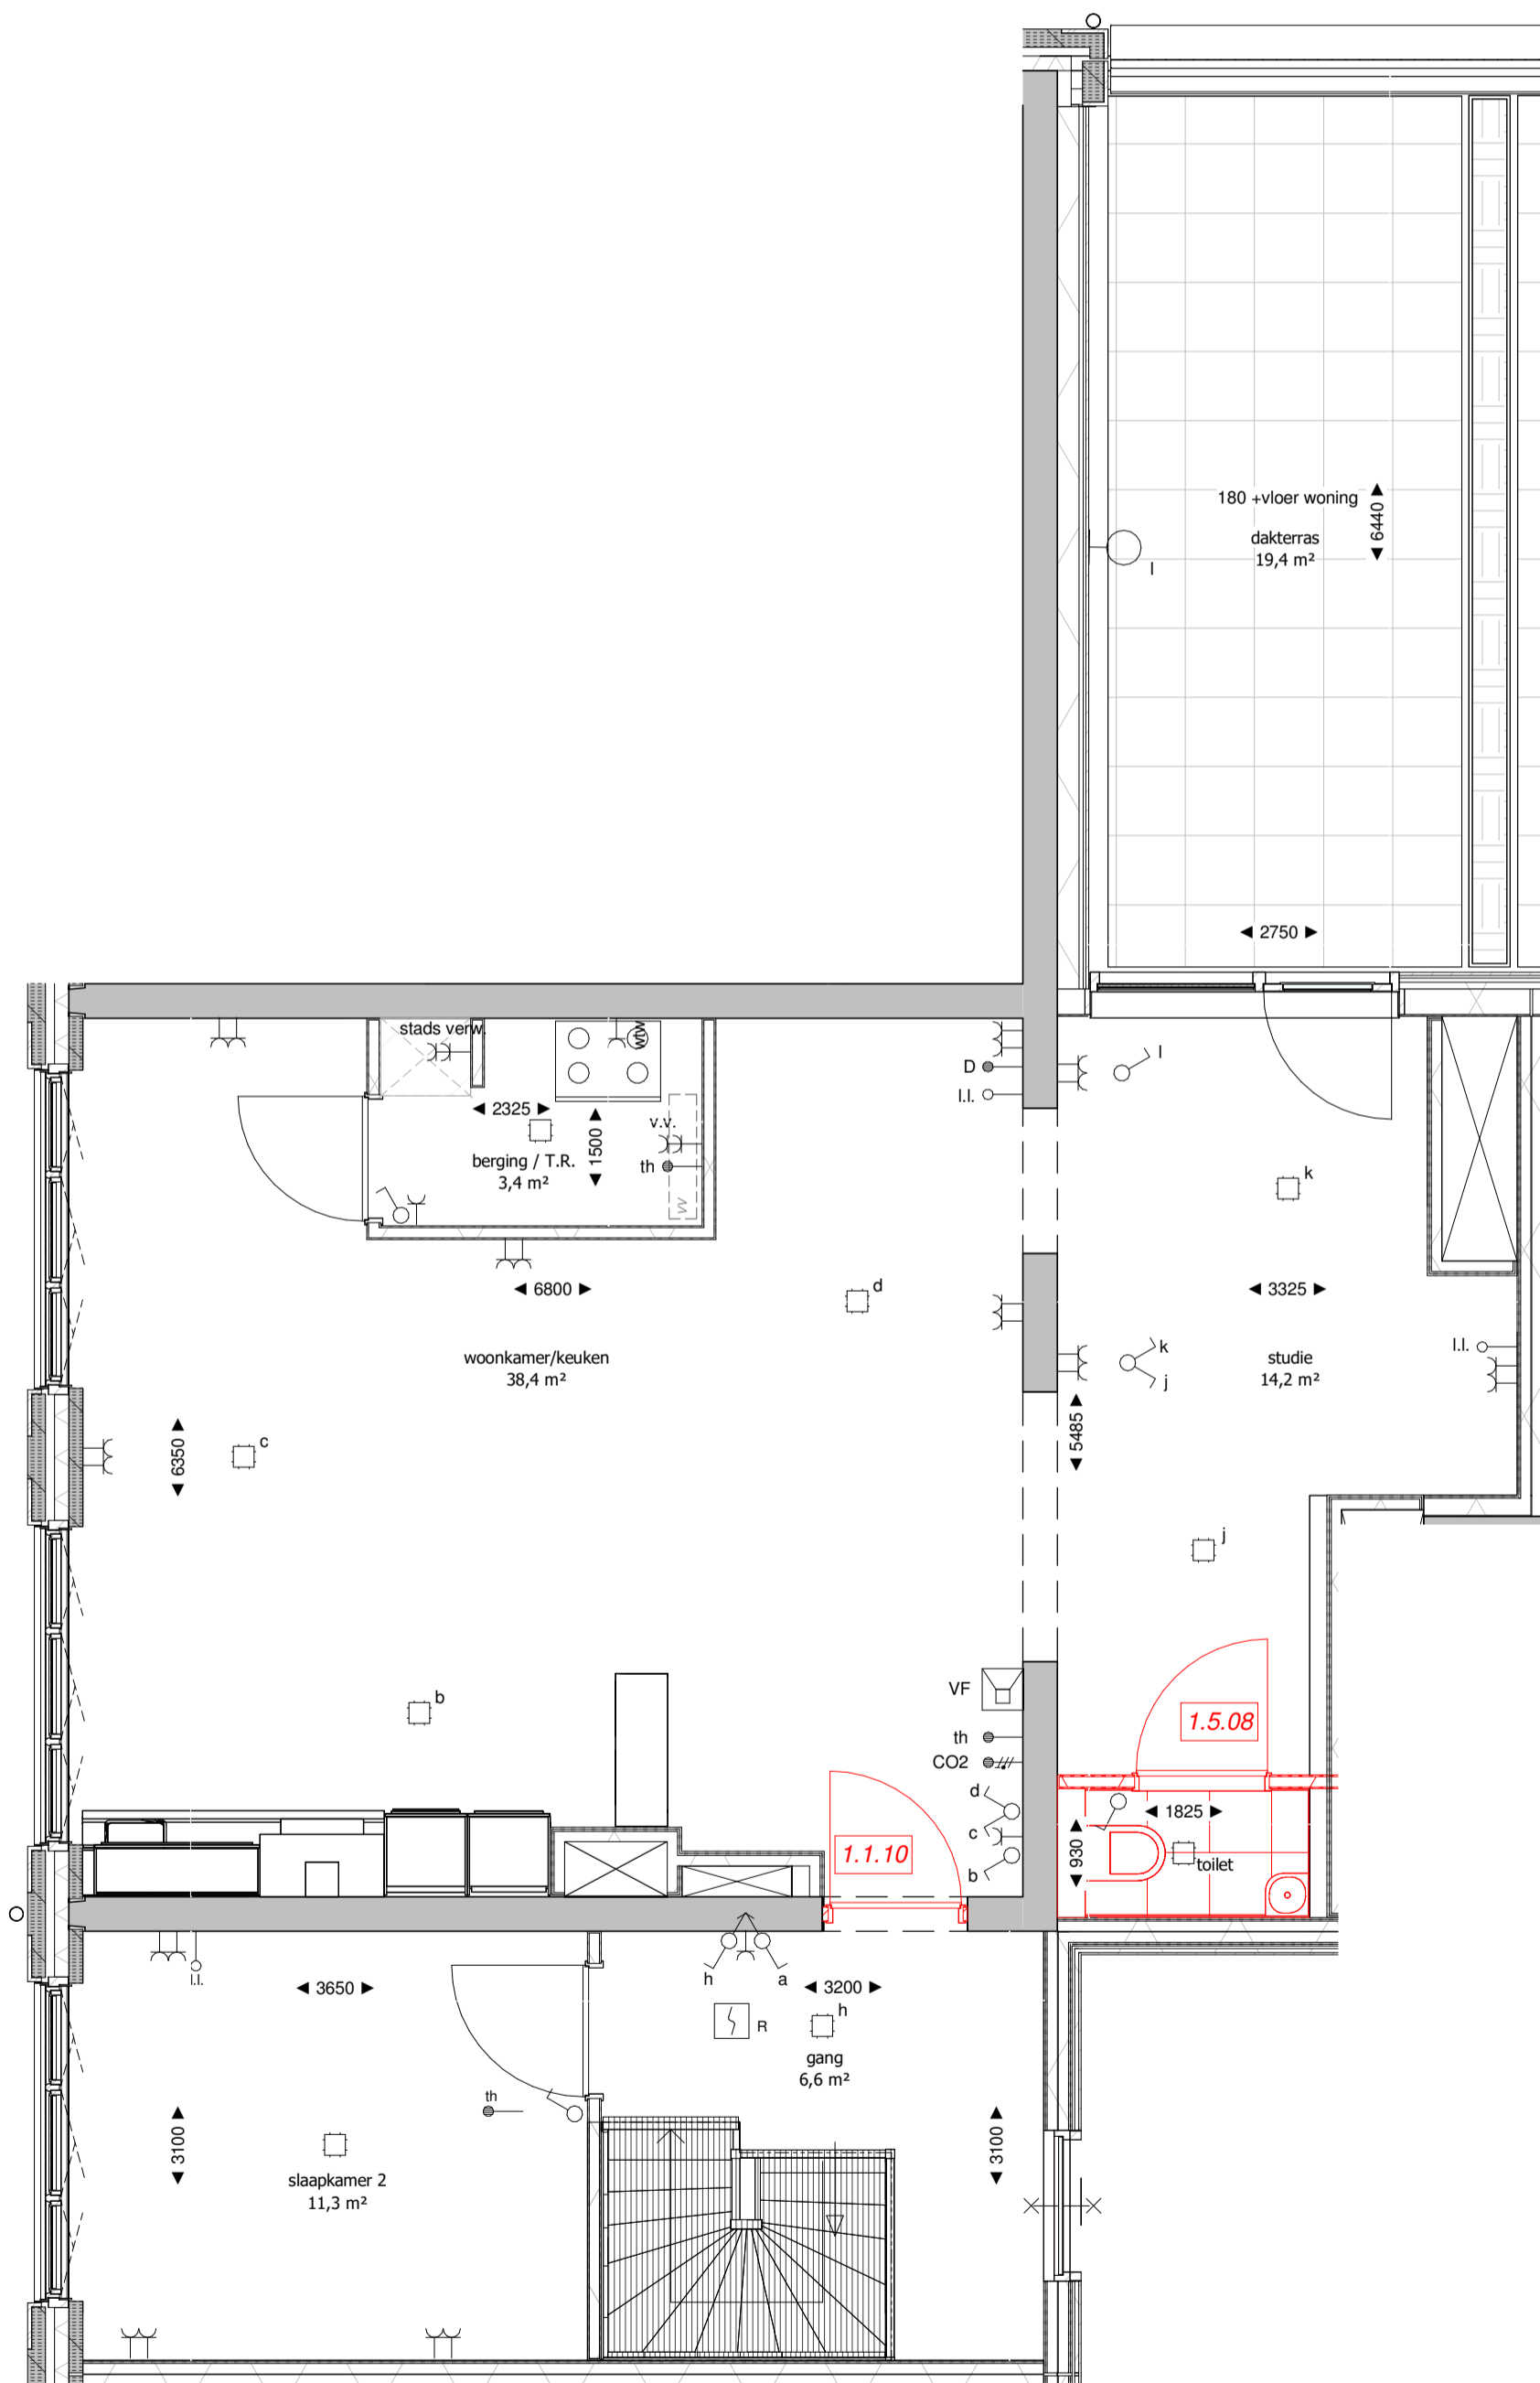

Veertiende verdieping

Vijftiende verdieping

Voor de keuken, zie Bruynzeel basis tekening

## SKY HOUSE

N°77/ Floor 14

Gebruiksoppervlakte:  
117,7 m²

www.linckindebinck.nl

optie 1

schaal 1:50

20-09-2024 A2 staand 14.77.1