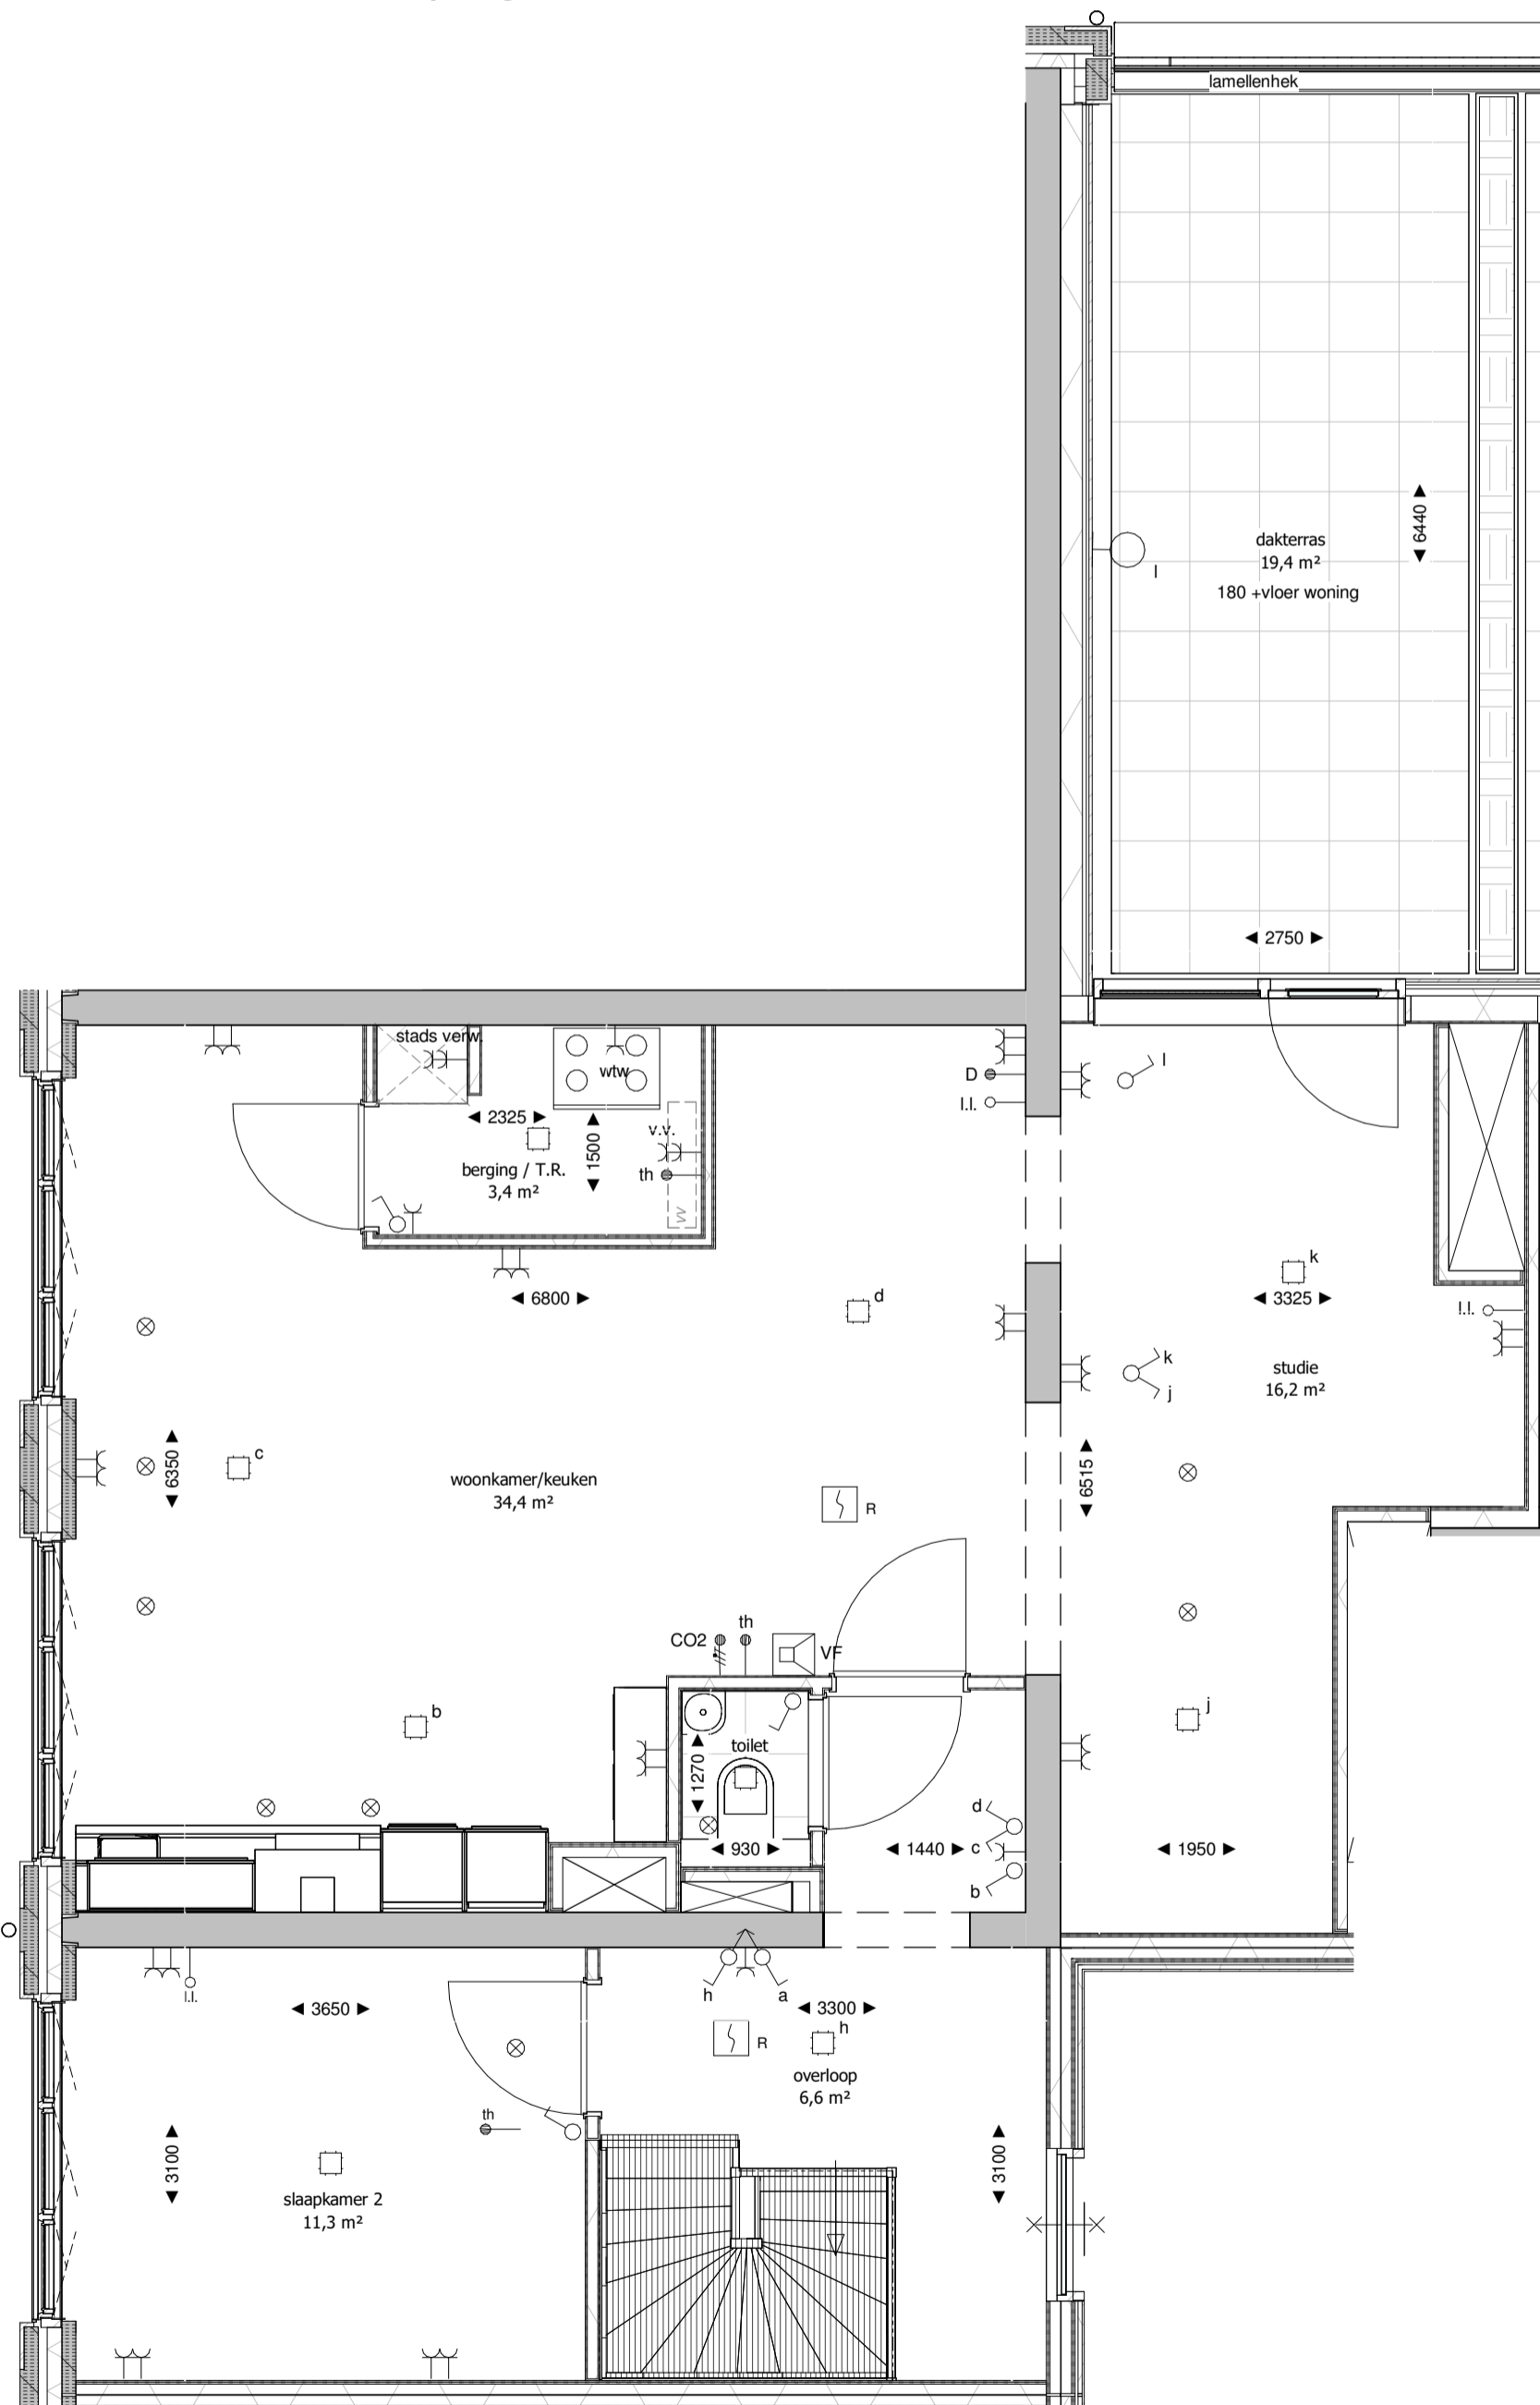

Veertiende verdieping

Vijftiende verdieping

basis

schaal 1:50

Voor de keuken, zie Bruynzeel basis tekening

**SKY HOUSE**

N°77/ Floor 14

Gebruiksoppervlakte:  
117,7 m²