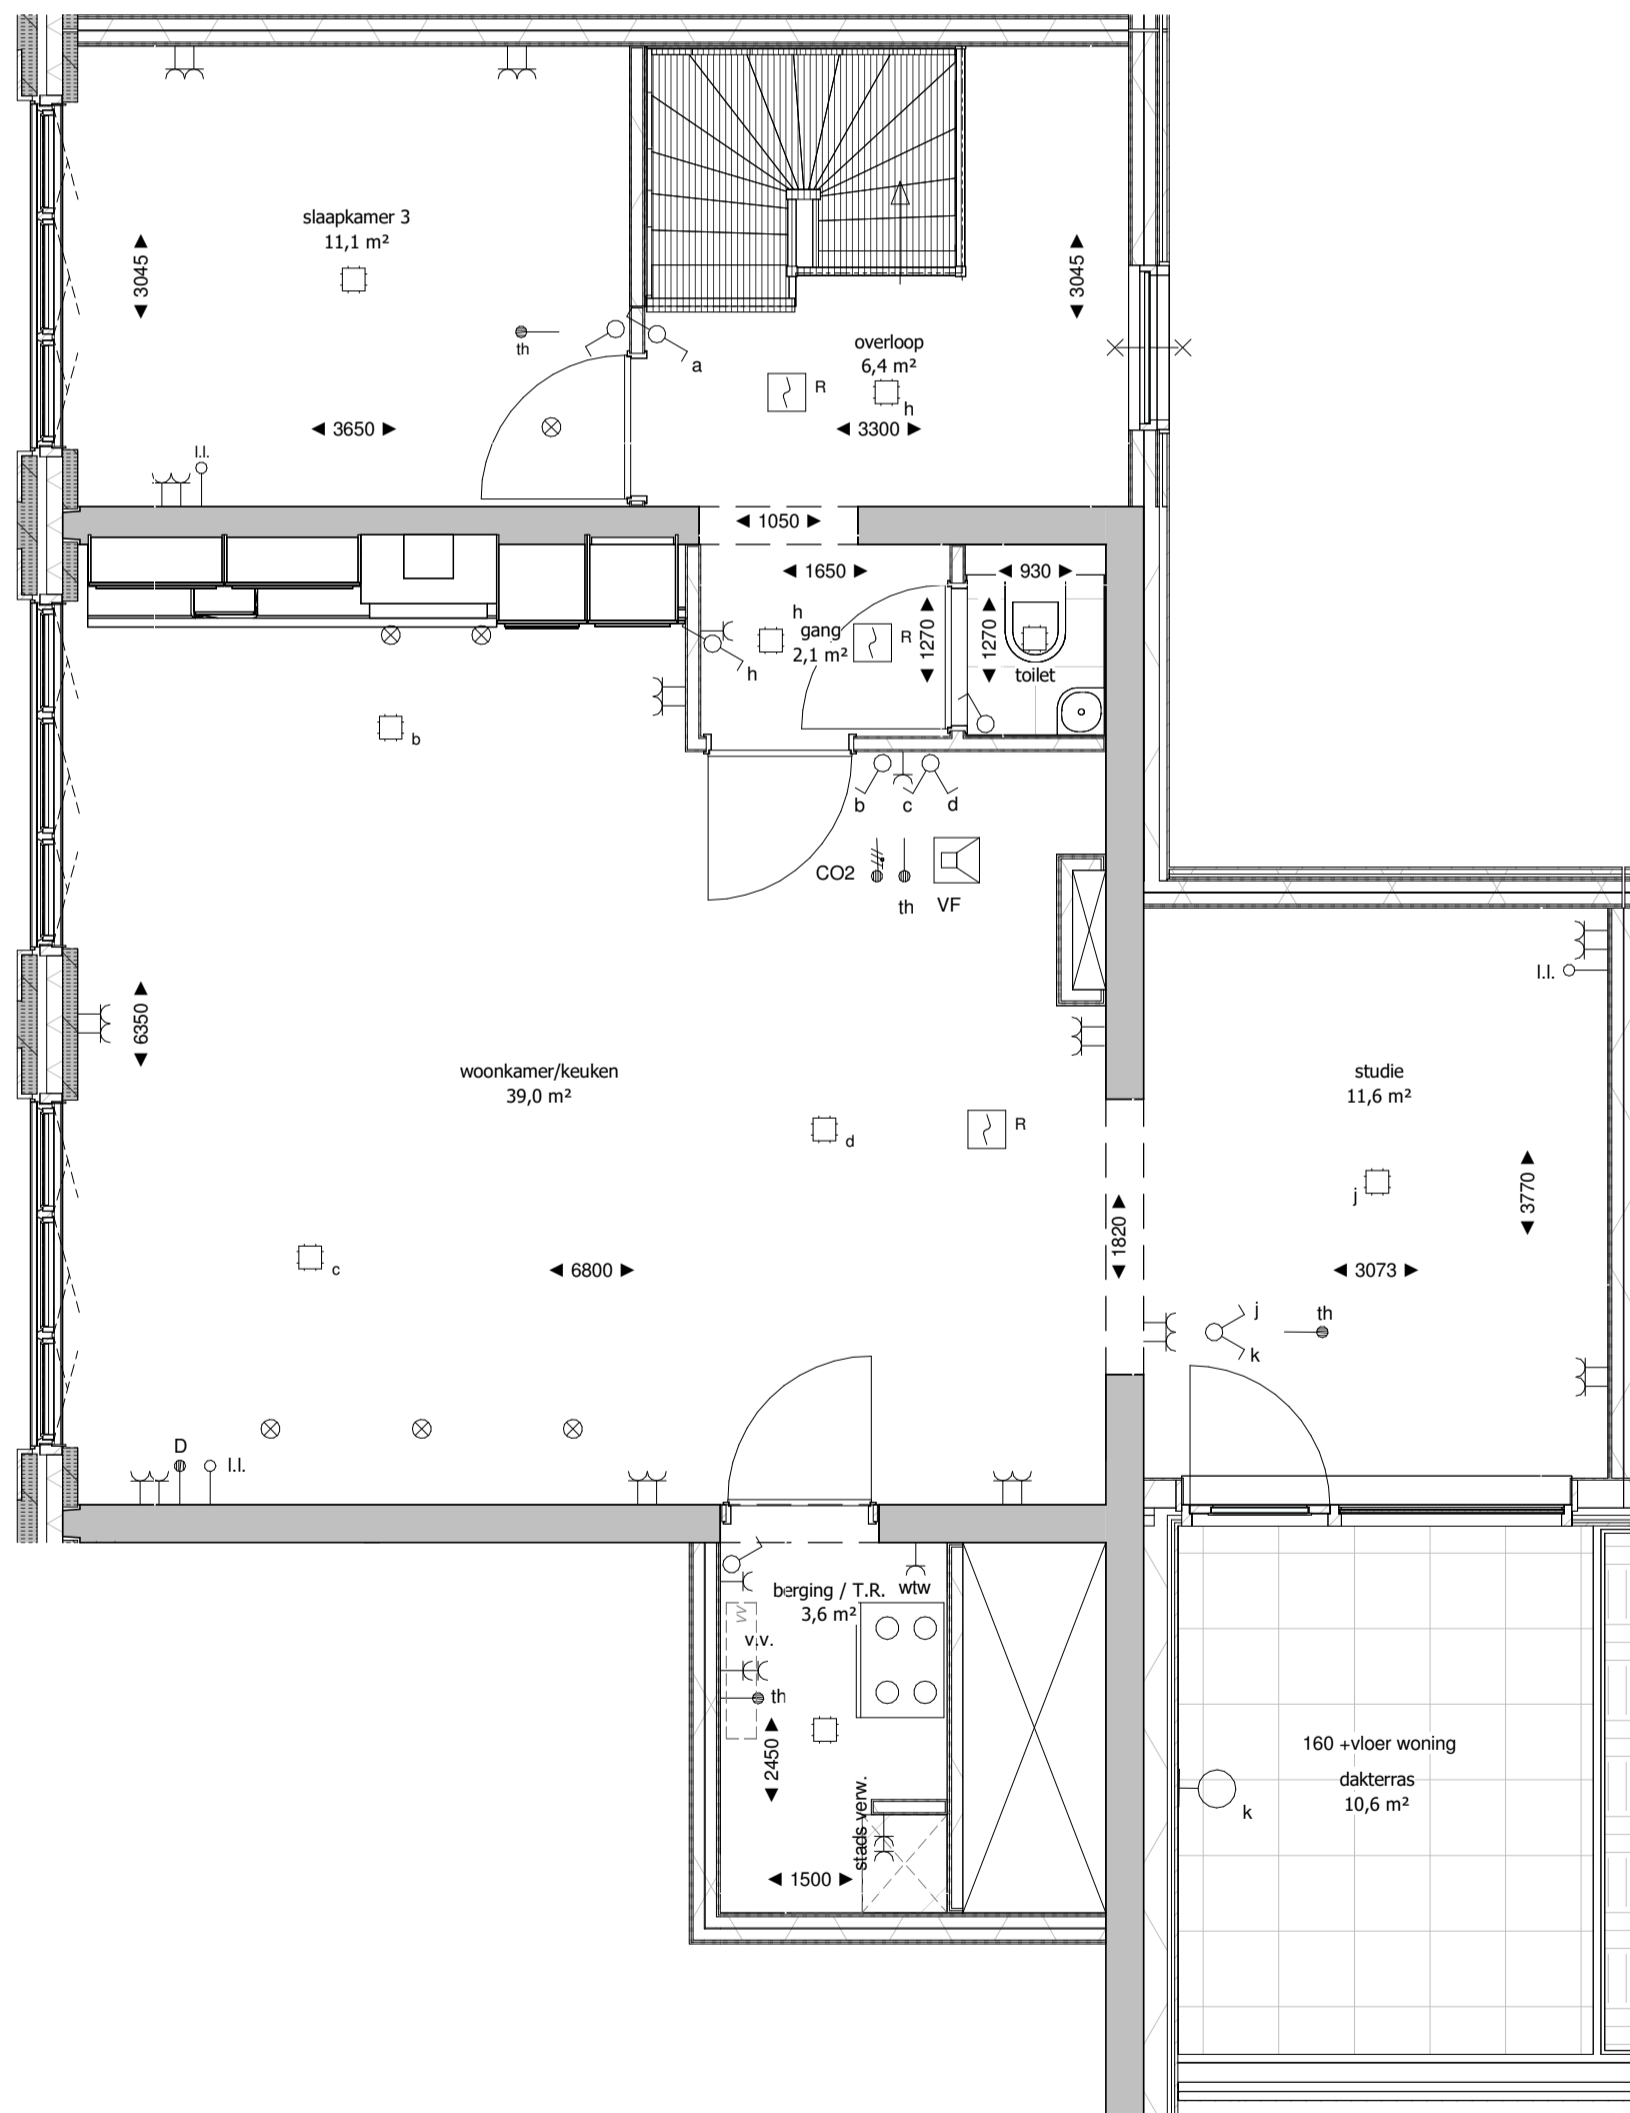

Veertiende verdieping

Vijftiende verdieping

Voor de keuken, zie Bruynzeel basis tekening

SKY HOUSE

N°76/ Floor 14

Gebruiksoppervlakte:
123,5 m²

www.linckindebinck.nl

basis