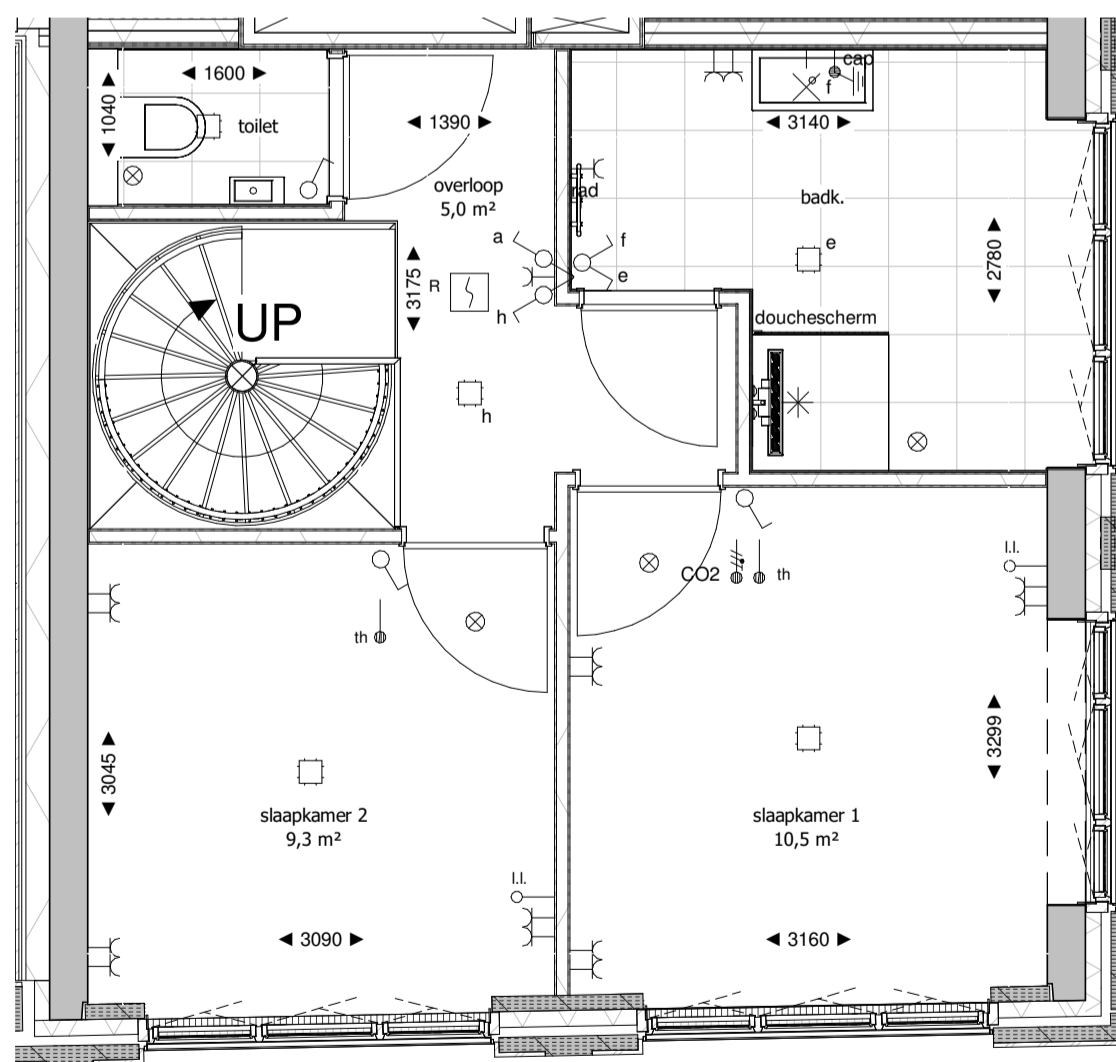

Veertiende verdieping

Vijftiende verdieping

Voor de keuken, zie Bruynzeel basis tekening

SKY HOUSE

N°74/ Floor 14

Gebruiksoppervlakte:
119,0 m²

www.linckindebinck.nl

basis

schaal 1:50